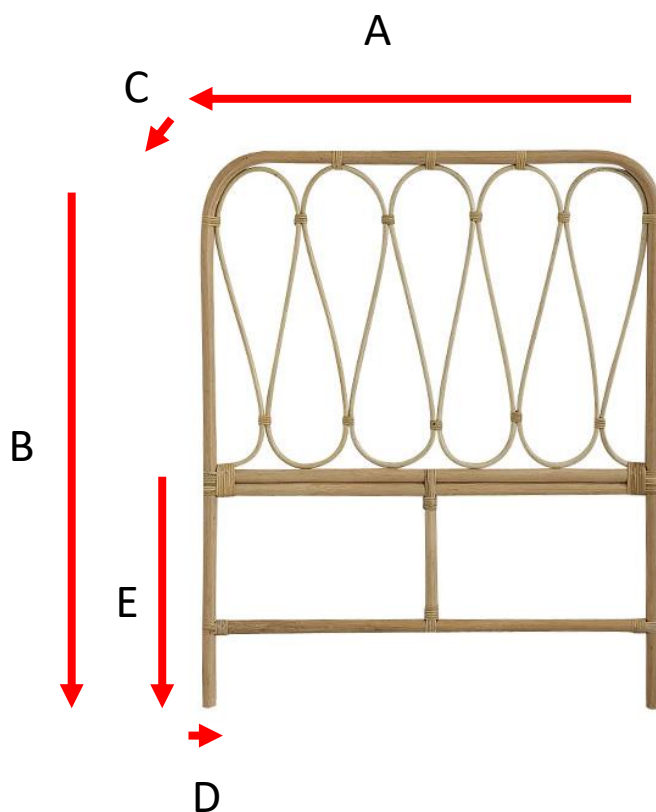

Kopfteil aus Rattan 90

Referenz : 1710

A = 95 cm
B = 3,5 cm
C = 115 cm
D = 3 cm
E = 45 cm

a = 98 cm
b = 6 cm
c = 119 cm