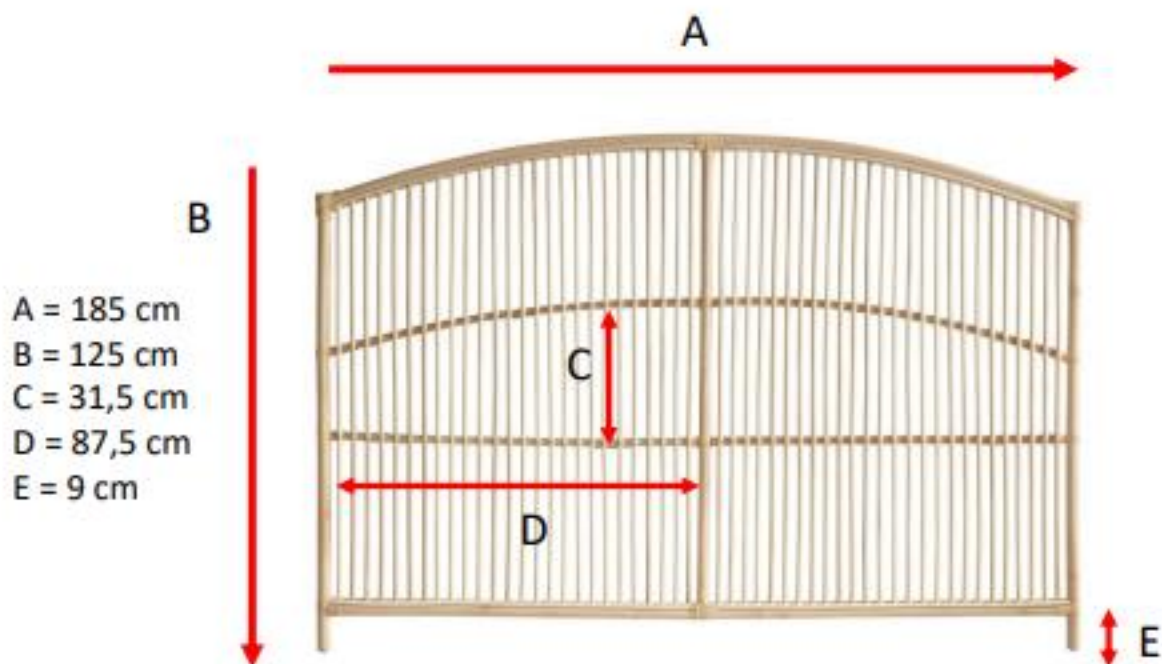

Kopfteil aus Rattan 180 cm BOHO
Referenz: 1716

a = 190 cm
b = 6,5 cm
C = 128 cm