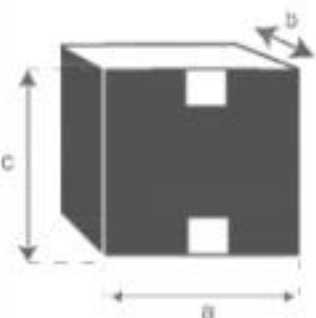

Kopfteil aus Rattan 180 cm BOHO
Referenz: 1716

a = 190 cm
b = 6,5 cm
C = 128 cm