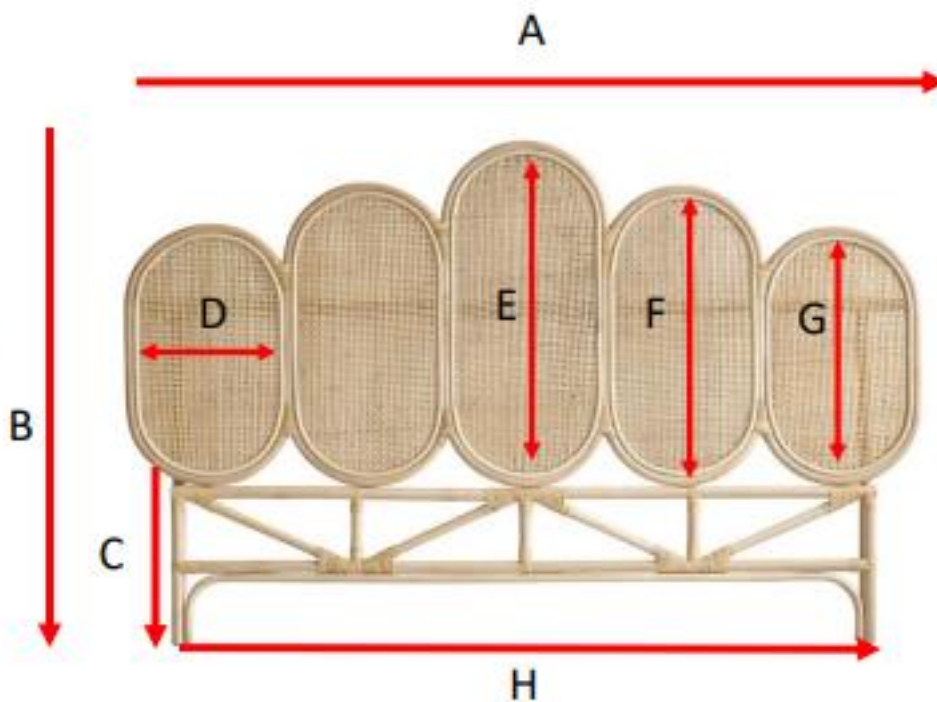

Kopfteil aus Rattan und Rohrgeflecht 160

cm JANE

Referenz: 1717

A = 180 cm
B = 115 cm
C = 35 cm
D = 38 cm
E = 80 cm
F = 70 cm
G = 60 cm
H = 160 cm

a = 183 cm
b = 9 cm
c = 119 cm