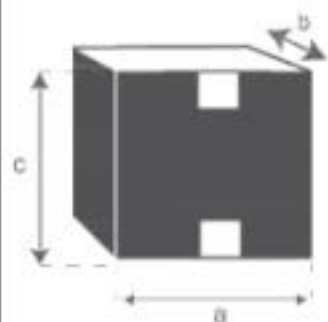

Kopfteil aus Rattan und Rohrgeflecht 160

cm JANE

Referenz: 1717

A = 180 cm
B = 115 cm
C = 35 cm
D = 38 cm
E = 80 cm
F = 70 cm
G = 60 cm
H = 160 cm

a = 183 cm
b = 9 cm
c = 119 cm