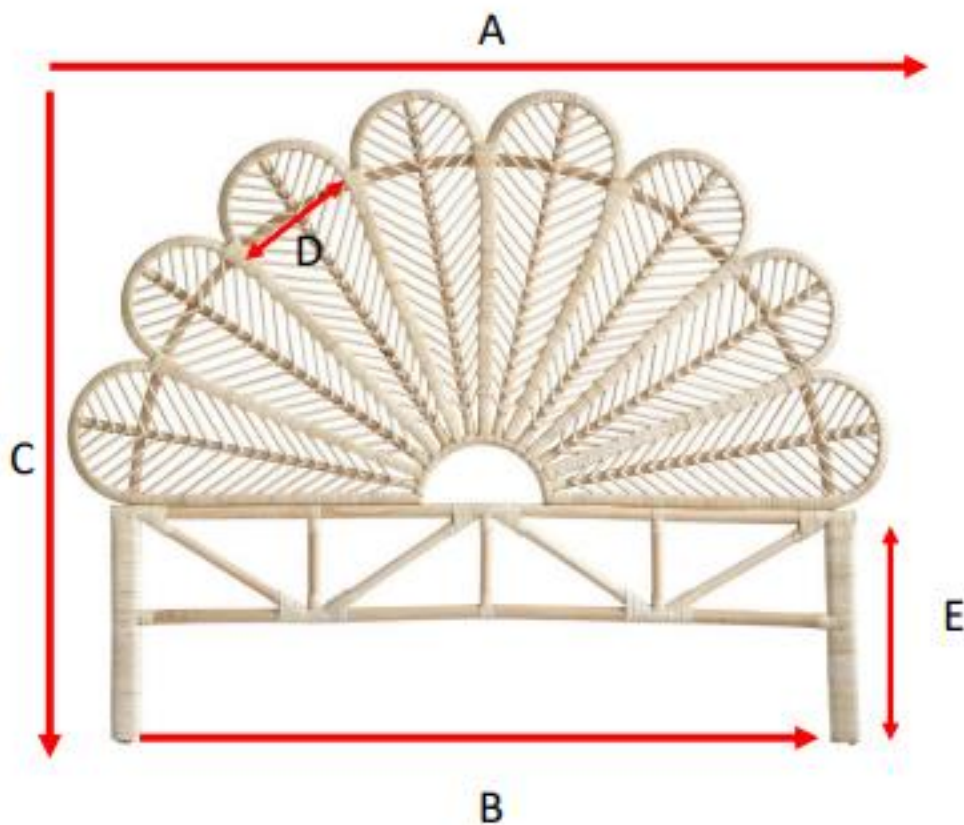

Kopfteil aus Rattan 140 cm BOHO  
Referenz: 1718

A = 160 cm  
B = 145 cm  
C = 127 cm  
D = 28 cm  
E = 46 cm

a = 164 cm  
b = 9 cm  
c = 131 cm