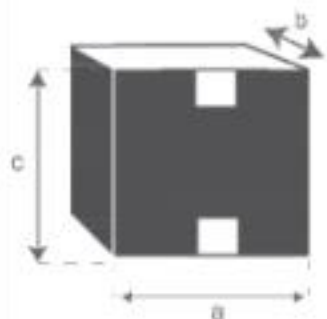

Kopfteil aus Rattan 140 cm BOHO  
Referenz: 1718

A = 160 cm  
B = 145 cm  
C = 127 cm  
D = 28 cm  
E = 46 cm

a = 164 cm  
b = 9 cm  
c = 131 cm