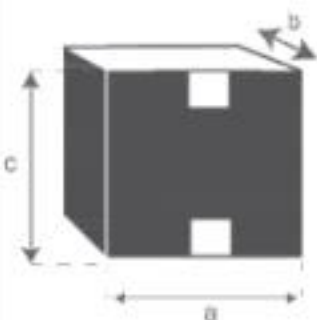

Kopfteil aus Rattan 180 cm BOHO

Referenz: 1719

a = 203 cm  
b = 9 cm  
c = 152 cm