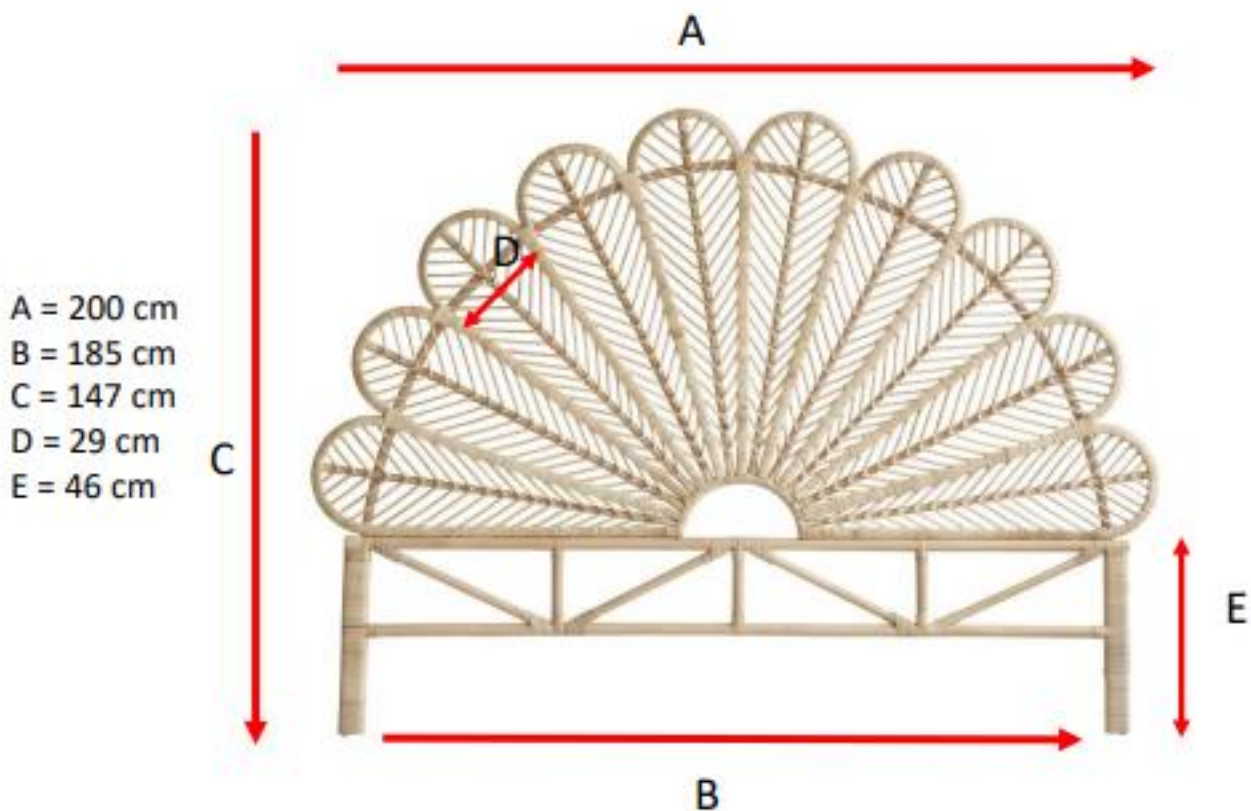

Kopfteil aus Rattan 180 cm BOHO

Referenz: 1719

a = 203 cm  
b = 9 cm  
c = 152 cm