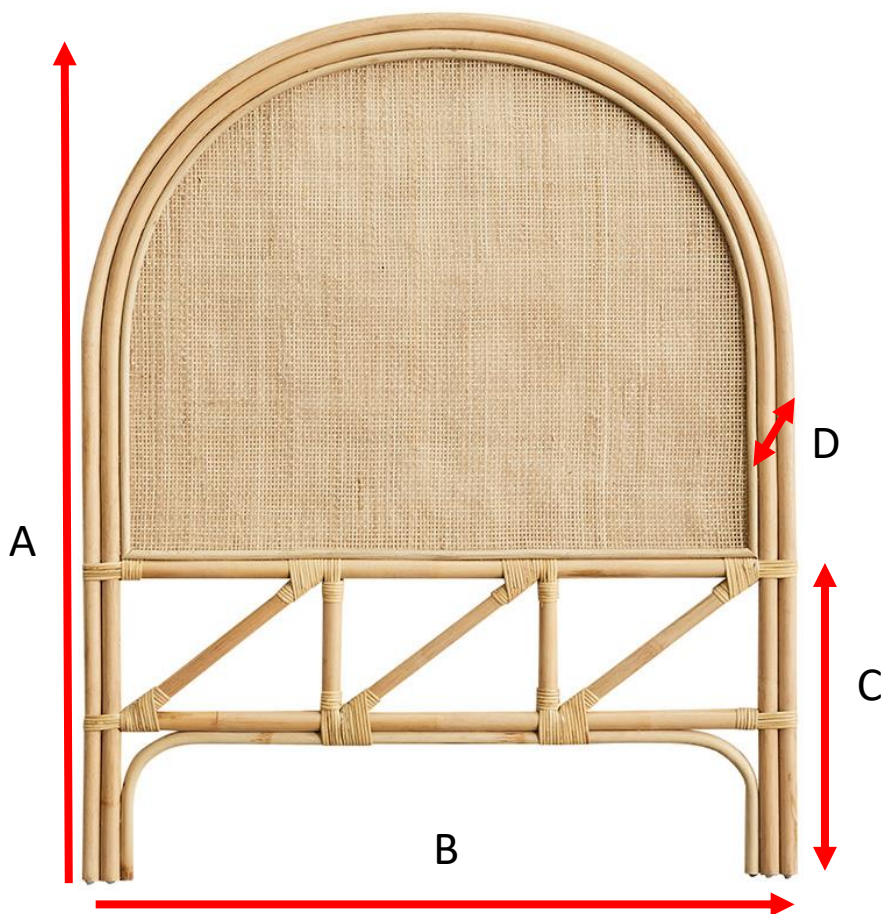

Kopfteil aus Rattan und Rohrgeflecht 90 cm JANE Referenz : 1720

A = 115 cm
B = 95 cm
C = 42 cm
D = 3 cm

a = 118 cm
b = 98 cm
c = 6 cm