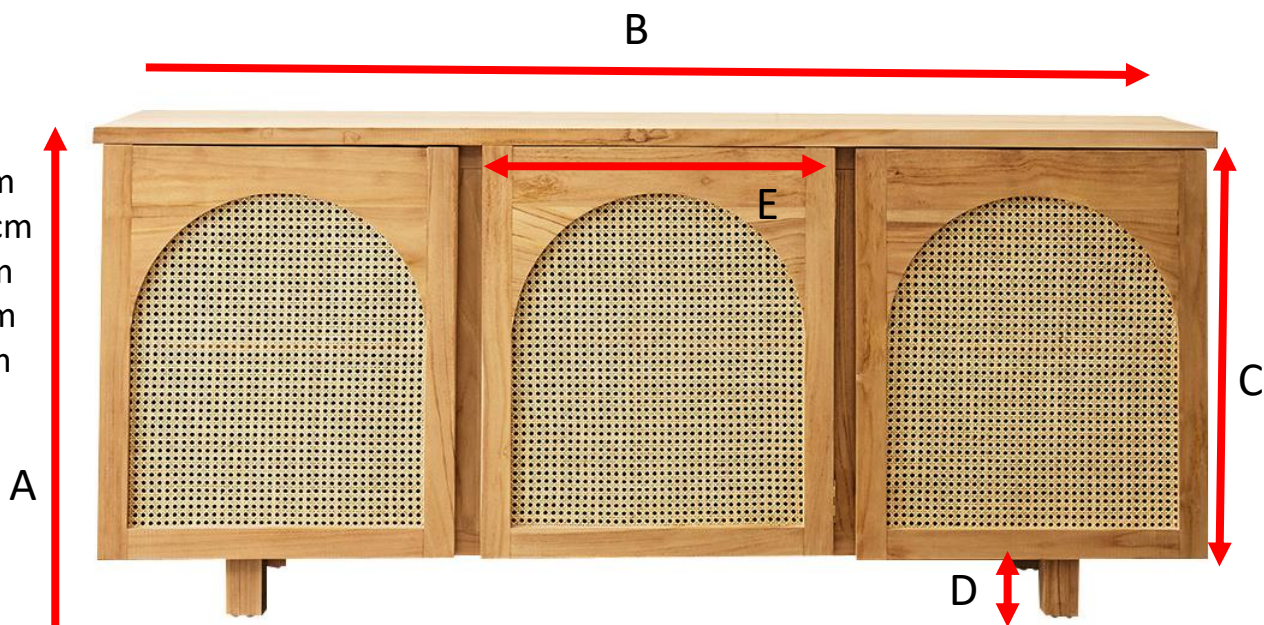

Buffet aus massivem Teakholz und Rohrgeflecht 183 cm LOÉ
Referenz : 1721

A = 80 cm
B = 183 cm
C = 70 cm
D = 10 cm
E = 58 cm

a = 186 cm
b = 48 cm
c = 87 cm