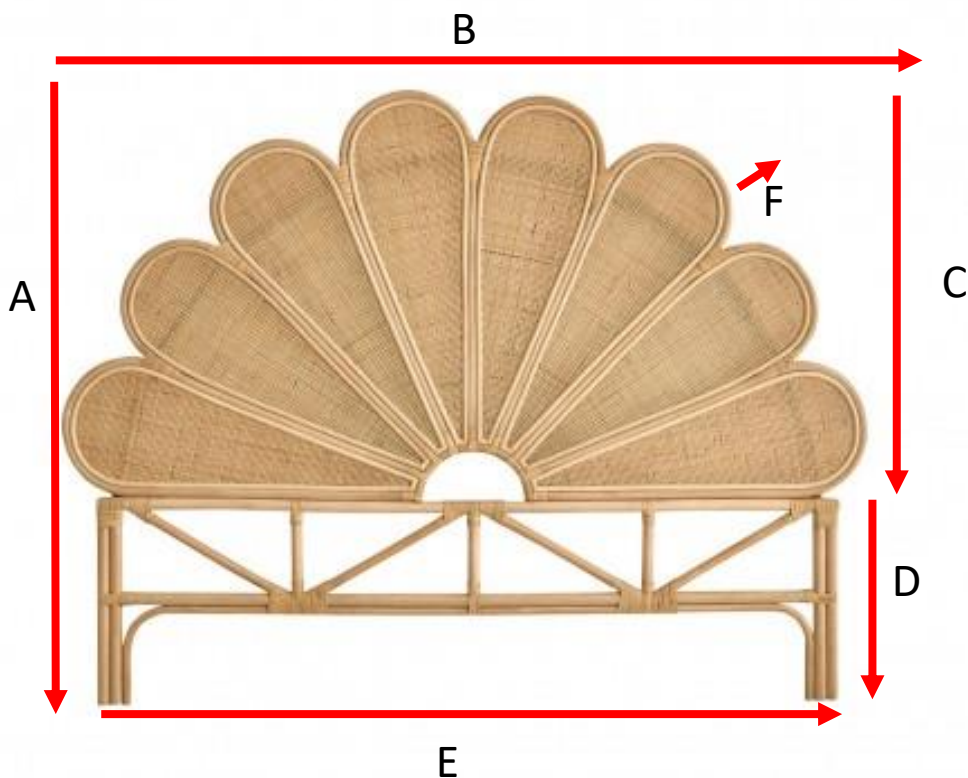

## Kopfteil Rattan und Rohrgeflecht 160 cm ROMY

Referenz : 1722

A = 137 cm  
B = 180 cm  
C = 91 cm  
D = 46 cm  
E = 165 cm  
F = 6 cm

a = 182 cm  
b = 8 cm  
c = 139 cm