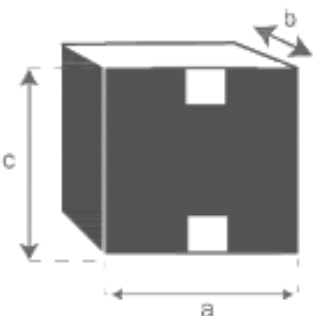

## Kopfteil Rattan und Rohrgeflecht 160 cm ROMY

Referenz : 1722

A = 137 cm  
B = 180 cm  
C = 91 cm  
D = 46 cm  
E = 165 cm  
F = 6 cm

a = 182 cm  
b = 8 cm  
c = 139 cm