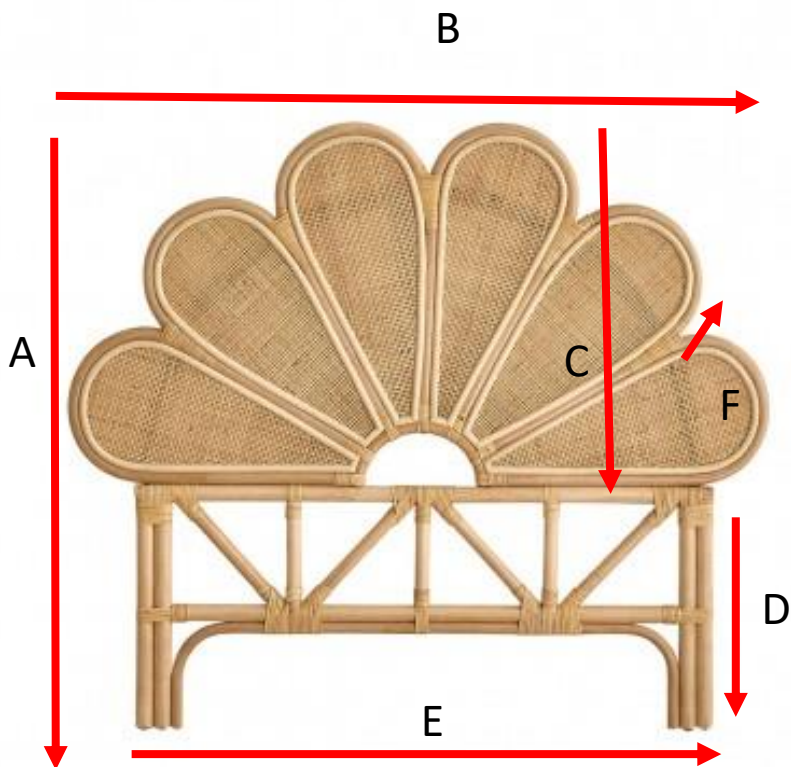

Kopfteil Rattan und Rohrgeflecht 90 cm ROMY

Referenz : 1724

A = 101 cm
B = 115 cm
C = 61 cm
D = 40 cm
E = 95 cm
F = 6 cm

a = 117 cm
b = 8 cm
c = 103 cm