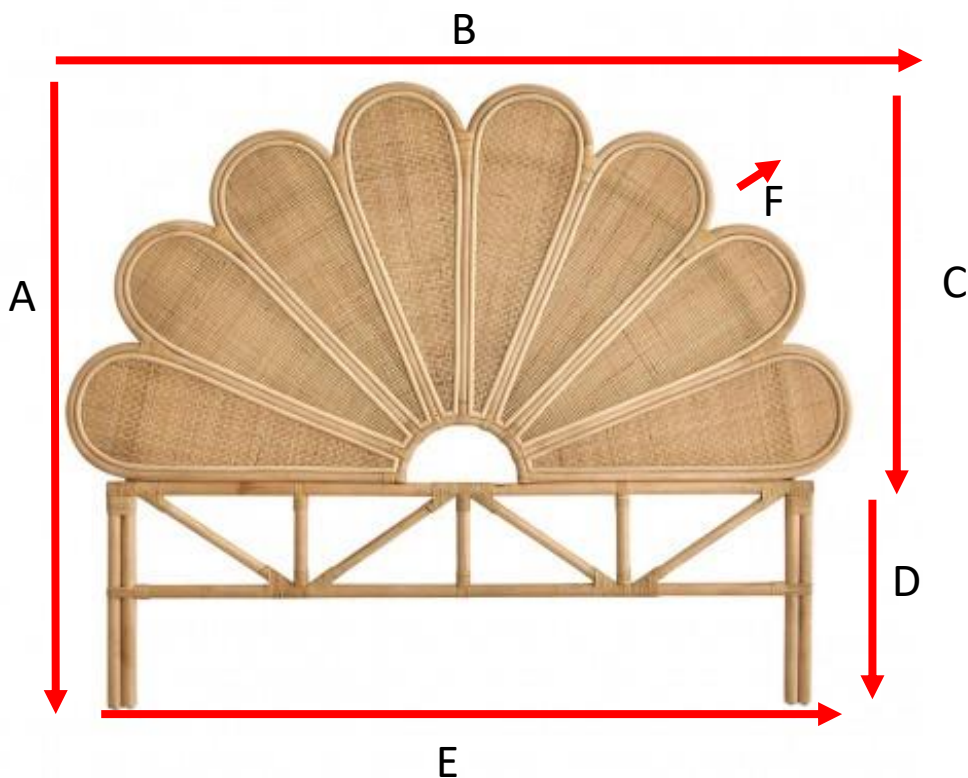

Kopfteil aus Rattan und Rohrgeflecht 140 cm ROMY Referenz : 1725

A = 127 cm
B = 160 cm
C = 81 cm
D = 46 cm
E = 145 cm
F = 6 cm

a = 162 cm
b = 8 cm
c = 129 cm