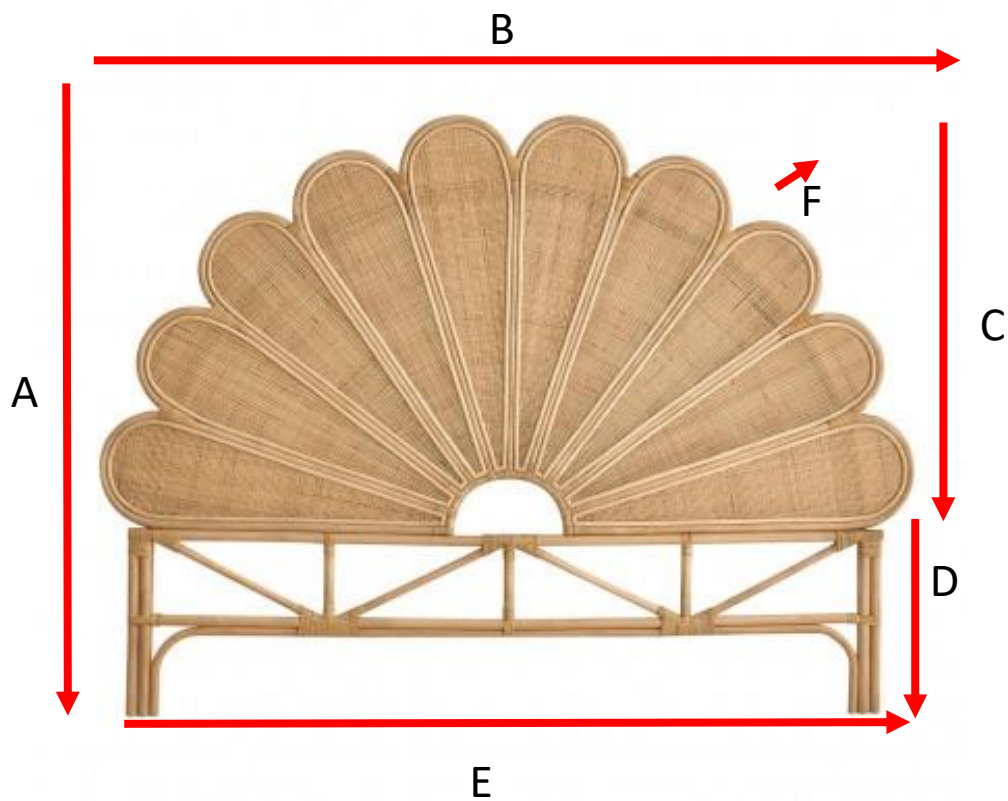

Kopfteil Rattan und Rohrgeflecht 180 cm ROMY

Referenz : 1726

A = 147 cm
B = 200 cm
C = 101 cm
D = 46 cm
E = 185 cm
F = 6 cm

a = 202 cm
b = 8 cm
c = 149 cm