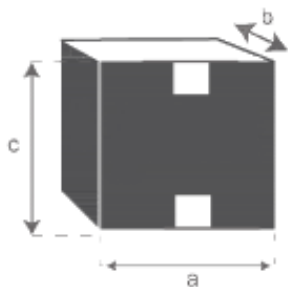

## Buffet aus massivem Mindi 160 cm PACÔME

Referenz : 1800

A = 160 cm  
B = 50 cm  
C = 73 cm  
D = 50,5 cm  
E = 21 cm  
F = 53 cm

a = 167 cm  
b = 58 cm  
c = 59 cm