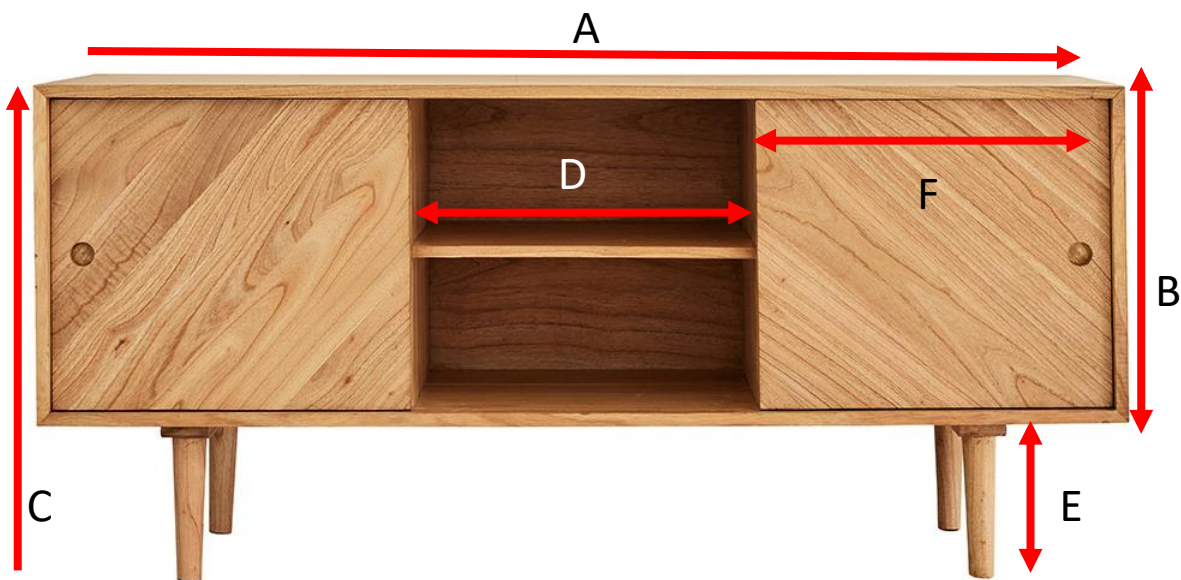

## Buffet aus massivem Mindi 160 cm PACÔME

Referenz : 1800

A = 160 cm  
B = 50 cm  
C = 73 cm  
D = 50,5 cm  
E = 21 cm  
F = 53 cm

a = 167 cm  
b = 58 cm  
c = 59 cm