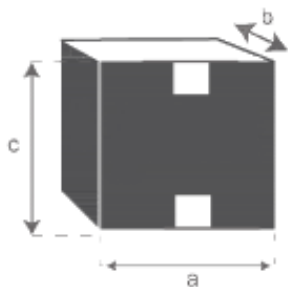

TV-Möbel aus massivem Mindi 135 cm PACÔME Referenz : 1802

A = 135 cm
B = 26 cm
C = 45 cm
D = 63,5 cm
E = 13 cm

a = 142 cm
b = 47 cm
c = 39 cm