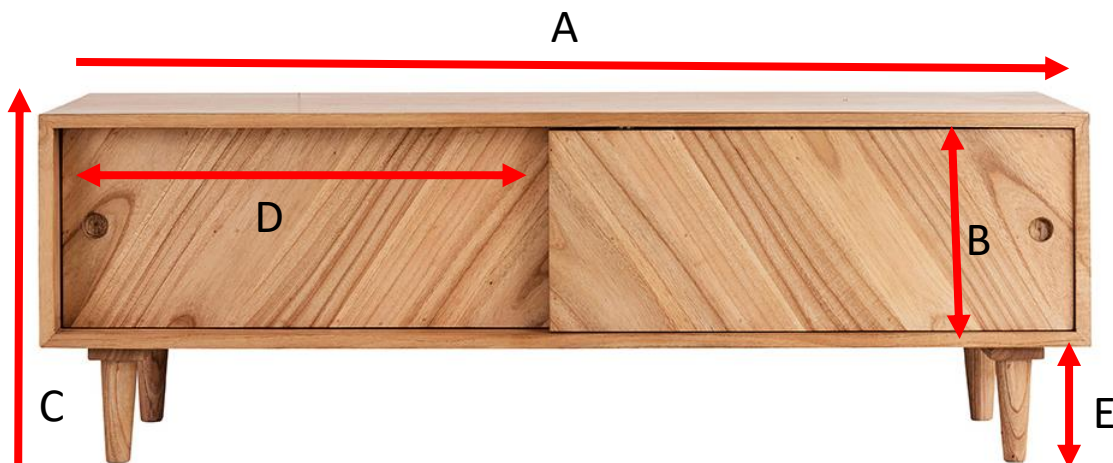

TV-Möbel aus massivem Mindi 135 cm PACÔME Referenz : 1802

A = 135 cm
B = 26 cm
C = 45 cm
D = 63,5 cm
E = 13 cm

a = 142 cm
b = 47 cm
c = 39 cm