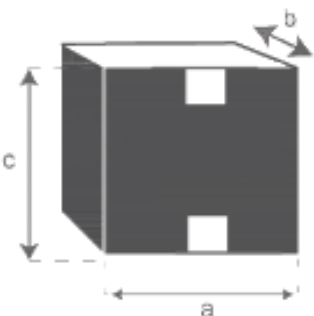

Tabouret en teck massif 65 cm AMBRE

Référence : 1813

A = 67 cm
B = 48 cm
C = 35 cm
D = 21 cm
(hauteur du
repose pied)

a = 70 cm
b = 37 cm
c = 50 cm