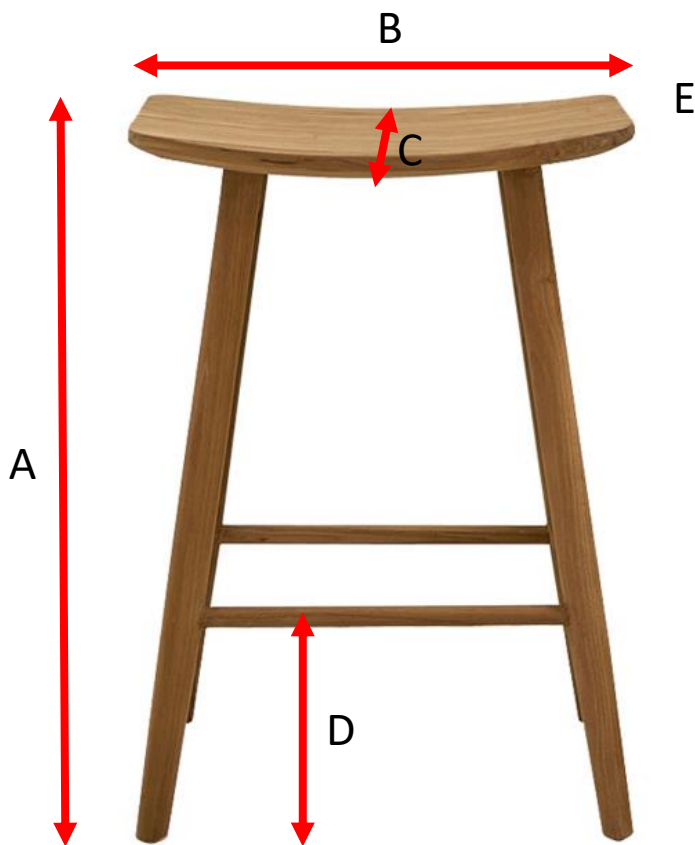

Tabouret en teck massif 65 cm AMBRE

Référence : 1813

A = 67 cm
B = 48 cm
C = 35 cm
D = 21 cm
(hauteur du
repose pied)

a = 70 cm
b = 37 cm
c = 50 cm