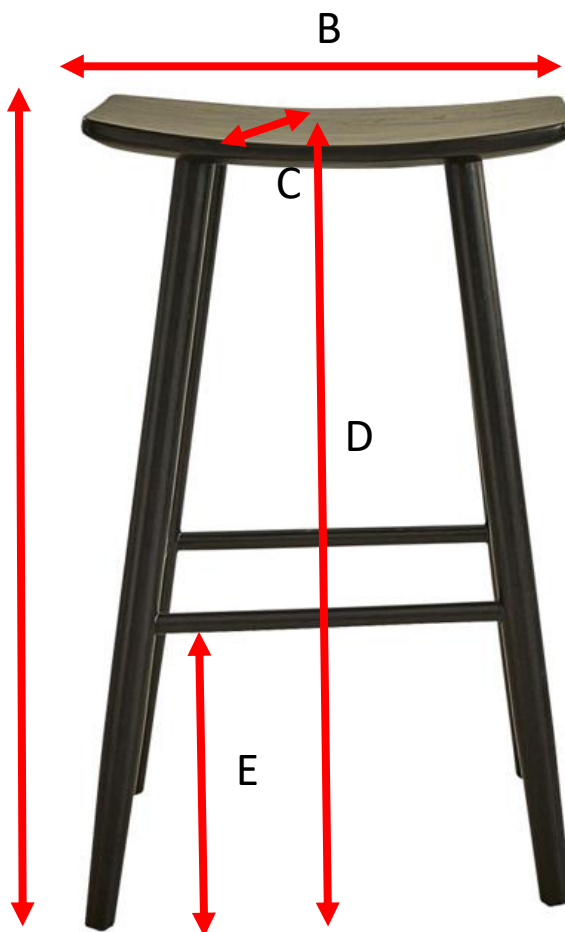

Tabouret en teck massif noir 75 cm AMBRE

Référence : 1816

A = 77 cm
B = 48 cm
C = 35 cm
D = 75 cm
E = 30 cm

A

a = 79 cm
b = 37 cm
c = 50 cm