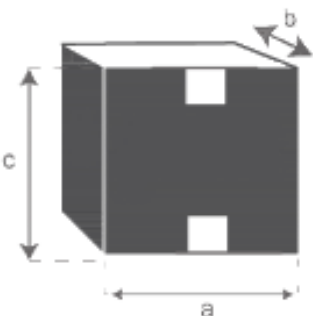

Tabouret en teck massif noir 75 cm AMBRE

Référence : 1816

A = 77 cm
B = 48 cm
C = 35 cm
D = 75 cm
E = 30 cm

A

a = 79 cm
b = 37 cm
c = 50 cm