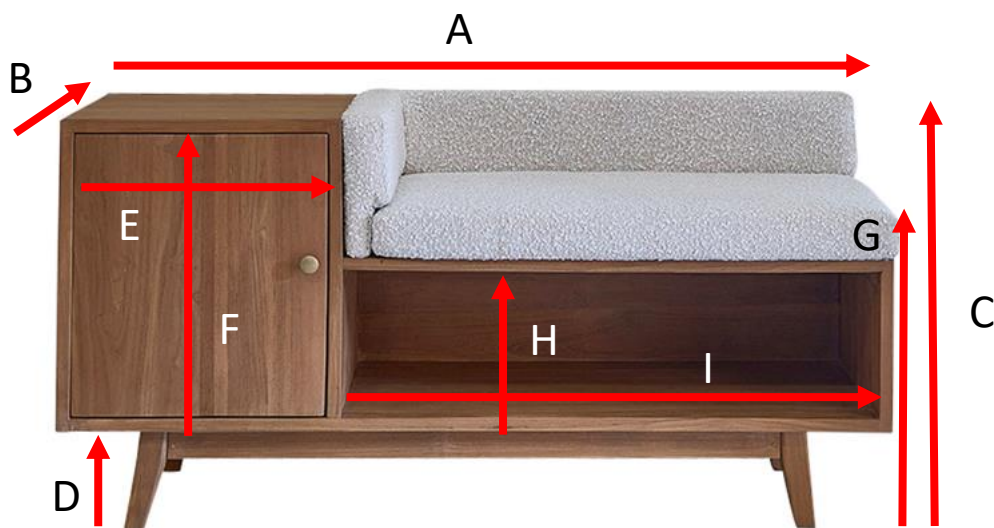

Banc en teck massif et tissu bouclette 1 porte 120 cm

SERENE

Référence : 1819

A = 120 cm

B = 42 cm

C = 60 cm

D = 15 cm

E = 36 cm

F = 41 cm

G = 42 cm

H = 21 cm

I = 78 cm

a = 120 cm

b = 60 cm

c = 42 cm