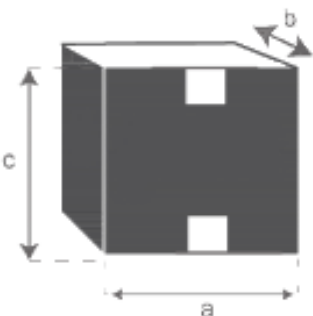

Banc en teck massif et tissu bouclette 1 porte 120 cm

SERENE

Référence : 1819

A = 120 cm

B = 42 cm

C = 60 cm

D = 15 cm

E = 36 cm

F = 41 cm

G = 42 cm

H = 21 cm

I = 78 cm

a = 120 cm

b = 60 cm

c = 42 cm