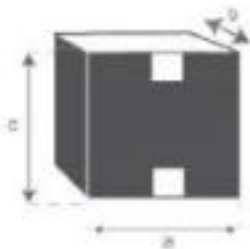

Schreibtisch aus Teakholz 110
Referenz: 183

A = 110 cm
B = 60 cm
C = 100 cm
D = 45,5 cm
E = 7 cm

a = 115 cm
b = 55 cm
c = 40 cm