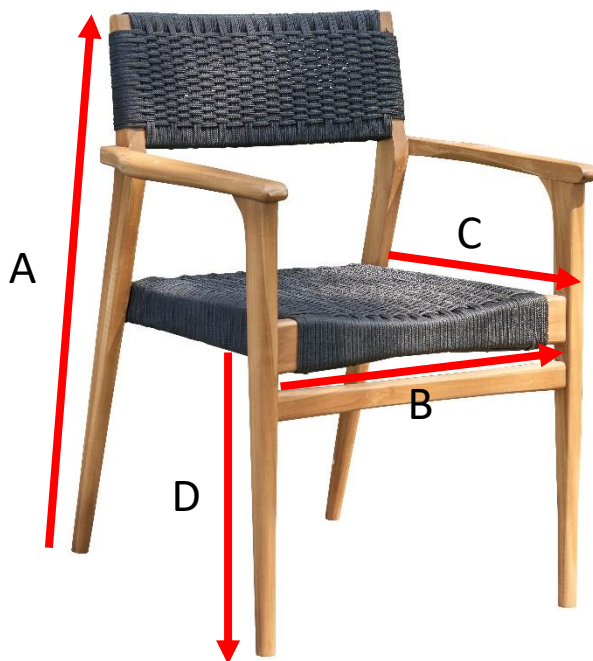

Gartensessel aus Teakholz und schwarzem Tauwerk

MIDLAND

Referenz : 8

A = 82 cm

B = 60 cm

C = 65 cm

D = 45 cm

a = 85 cm

b = 70 cm

c = 70 cm