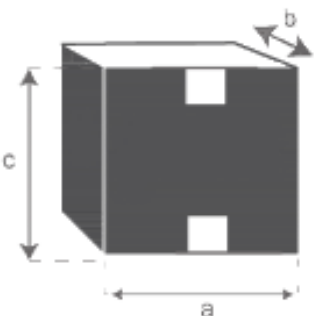

Gartensessel aus Teakholz und schwarzem Tauwerk

MIDLAND

Referenz : 8

A = 82 cm

B = 60 cm

C = 65 cm

D = 45 cm

a = 85 cm

b = 70 cm

c = 70 cm