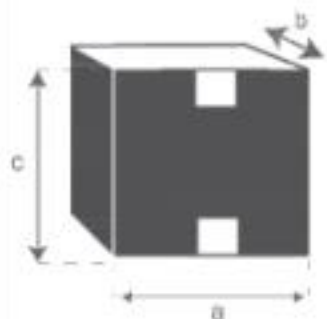

Gartensessel aus massivem Teakholz APRIL Referenz: 18

A = 46,5 cm
B = 41,5 cm
C = 82 cm
D = 61,5 cm

a = 90 cm
b = 69 cm
c = 61 cm