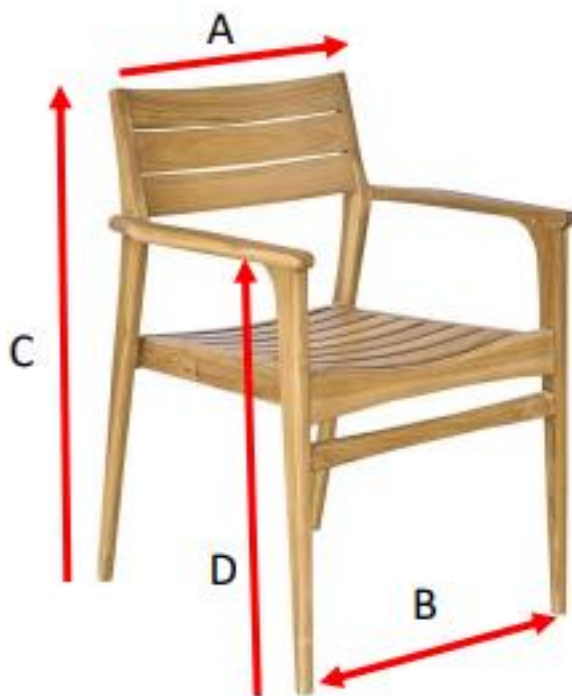

Gartensessel aus massivem Teakholz APRIL Referenz: 18

A = 46,5 cm
B = 41,5 cm
C = 82 cm
D = 61,5 cm

a = 90 cm
b = 69 cm
c = 61 cm