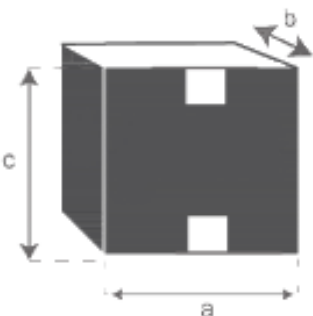

## Table de jardin extensible ovale en teck huilé 6/8 places

BALI

Référence : 20H

A = 120 / 170 cm

B = 120 cm

C = 75 cm

D = 3 cm

a = 126 cm

b = 126 cm

C = 27 cm