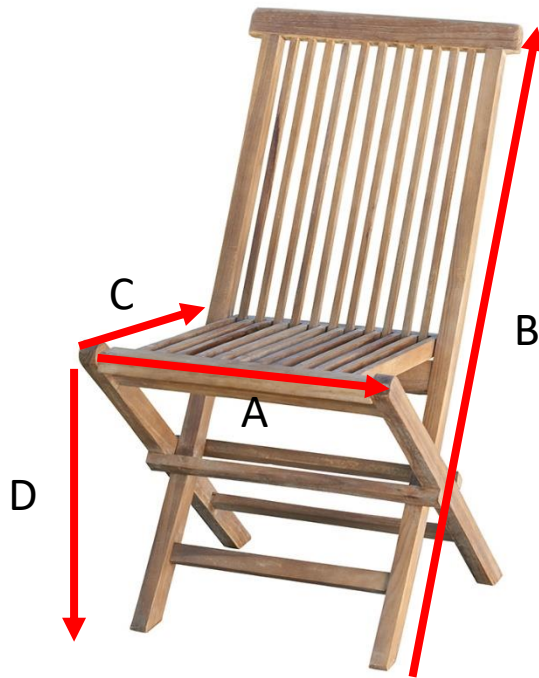

## Table de jardin extensible ovale en teck huilé 6/8 places

BALI

Référence : 20H

A = 120 / 170 cm

B = 120 cm

C = 75 cm

D = 3 cm

a = 126 cm

b = 126 cm

C = 27 cm

## Fauteuil de jardin pliant en teck huilé BALI

Référence : 2H

A = 51 cm

B = 46 cm

C = 41 cm

D = 90 cm

a = 59 cm

b = 18 cm

## Chaise de jardin pliante en teck huilé BALI

Référence : 1H

A = 47 cm  
B = 90 cm  
C = 41 cm  
D = 45 cm

a = 49 cm  
b = 18 cm  
c = 115 cm