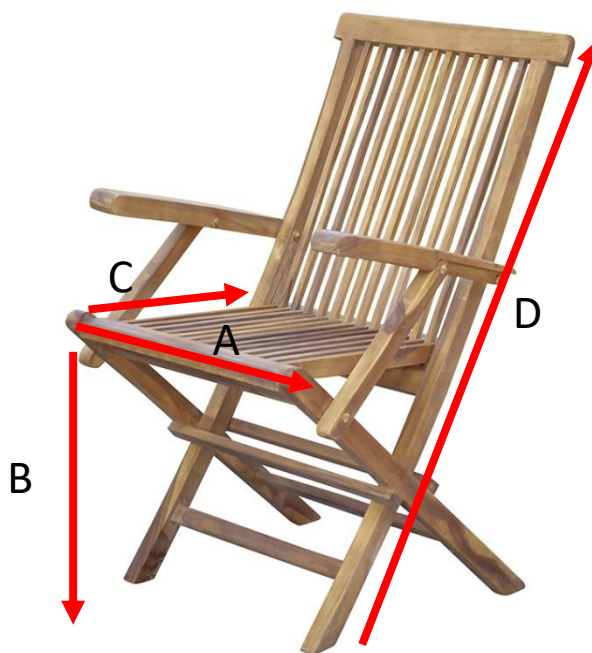

## Table de jardin extensible ovale en teck huilé 6/8 places

BALI

Référence : 20H

A = 120 / 170 cm

B = 120 cm

C = 75 cm

D = 3 cm

a = 126 cm

## Fauteuil de jardin pliant en teck huilé BALI

Référence : 2H

A = 51 cm

B = 46 cm

C = 41 cm

D = 90 cm

a = 59 cm

b = 18 cm

## Chaise de jardin pliante en teck huilé BALI

Référence : 1H

A = 47 cm  
B = 90 cm  
C = 41 cm  
D = 45 cm

a = 49 cm  
b = 18 cm  
c = 115 cm