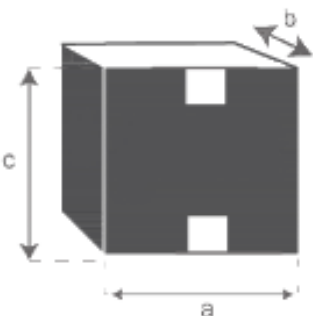

Table de jardin en bois de teck huilé BALI 8/10 places
Référence : 21H

A = 180 cm
B = 100 cm
C = 75 cm
D = 3 cm

a = 186 cm
b = 110 cm
c = 21 cm

Fauteuil de jardin pliant en teck huilé BALI

Référence : 2H

A = 51 cm

B = 46 cm

C = 41 cm

D = 90 cm

a = 59 cm

b = 18 cm

c = 115 cm

Chaise de jardin pliante en teck huilé BALI

Référence : 1H

A = 47 cm

B = 90 cm

C = 41 cm

D = 45 cm

a = 49 cm

b = 18 cm

c = 115 cm