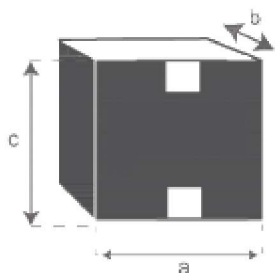

Table de jardin en bois de teck huilé BALI 8/10 places
Référence : 21H

A = 180 cm
B = 100 cm
C = 75 cm
D = 3 cm

a = 186 cm
b = 110 cm
c = 21 cm

Fauteuil de jardin pliant en teck huilé BALI

Référence : 2H

A = 51 cm

B = 46 cm

C = 41 cm

D = 90 cm

a = 59 cm

b = 18 cm

c = 115 cm

Chaise de jardin pliante en teck huilé BALI

Référence : 1H

A = 47 cm

B = 90 cm

C = 41 cm

D = 45 cm

a = 49 cm

b = 18 cm

c = 115 cm