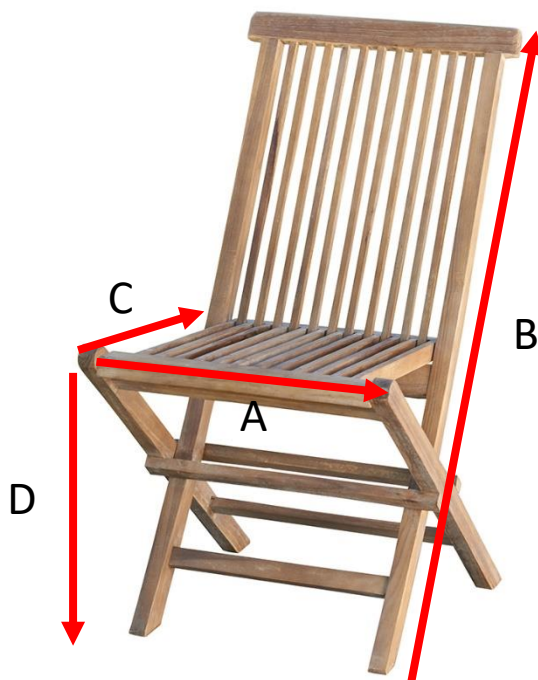

Table de jardin en bois de teck huilé BALI 8/10 places
Référence : 21H

A = 180 cm
B = 100 cm
C = 75 cm
D = 3 cm

a = 186 cm
b = 110 cm
c = 21 cm

Fauteuil de jardin pliant en teck huilé BALI

Référence : 2H

A = 51 cm

B = 46 cm

C = 41 cm

D = 90 cm

a = 59 cm

b = 18 cm

c = 115 cm

Chaise de jardin pliante en teck huilé BALI

Référence : 1H

A = 47 cm

B = 90 cm

C = 41 cm

D = 45 cm

a = 49 cm

b = 18 cm

c = 115 cm