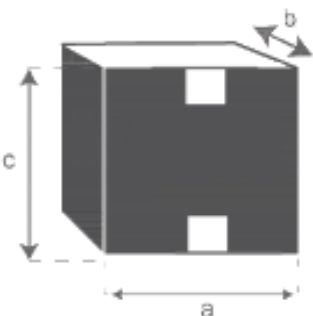

b = 126 cm

C = 27 cm

## Fauteuil de jardin pliant en teck huilé BALI

Référence : 2H

A = 51 cm

B = 46 cm

C = 41 cm

D = 90 cm

a = 59 cm

b = 18 cm

c = 115 cm