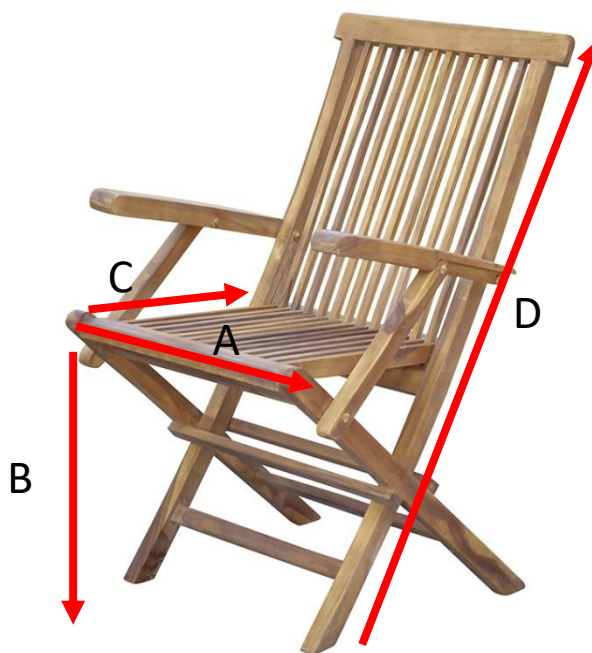

Table de jardin extensible ovale en teck huilé 6/8 places

BALI

Référence : 20H

A = 120 / 170 cm

B = 120 cm

C = 75 cm

D = 3 cm

a = 126 cm

## Fauteuil de jardin pliant en teck huilé BALI

Référence : 2H

A = 51 cm

B = 46 cm

C = 41 cm

D = 90 cm

a = 59 cm

b = 18 cm