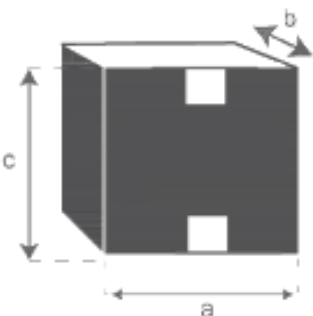

**Ausziehbarer ovaler Gartentisch aus geöltem Teakholz**  
**6/8 Sitzplätze BALI**  
Referenz : 20H

A = 120 / 170 cm

B = 120 cm

C = 75 cm

D = 3 cm

a = 126 cm

b = 126 cm

C = 27 cm