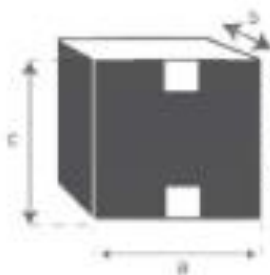

Gartentisch aus geöltem Teakholz BALI 8/10 Personen
Referenz: 21H

A = 180 cm
B = 100 cm
C = 75 cm
D = 3 cm

a = 186 cm
b = 110 cm
c = 21 cm