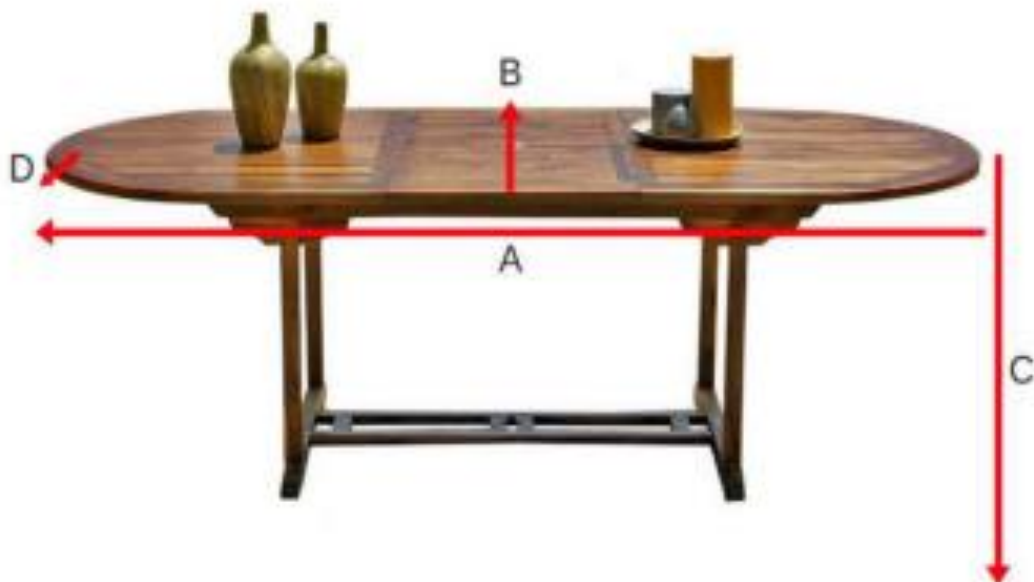

Gartentisch aus geöltem Teakholz BALI 8/10 Personen
Referenz: 21H

A = 180 cm
B = 100 cm
C = 75 cm
D = 3 cm

a = 186 cm
b = 110 cm
c = 21 cm