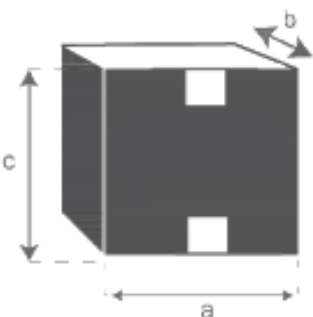

Table de jardin extensible en teck huilé 8/10 places BALI
Référence : 23H

A = 180/240 cm

B = 100 cm

C = 75 cm

D = 3 cm

a = 200 cm

b = 120 cm

c = 40 cm

Chaise de jardin pliante en teck huilé BALI

Référence : 1H

A = 47 cm
B = 90 cm
C = 41 cm
D = 45 cm

a = 49 cm
b = 18 cm
c = 115 cm