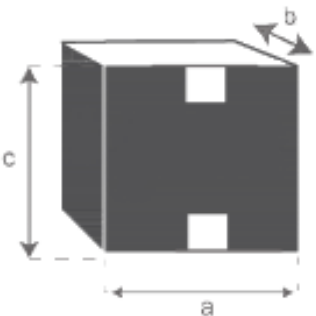

Table de jardin extensible en teck huilé 8/10 places BALI
Référence : 23H

A = 180/240 cm

B = 100 cm

C = 75 cm

D = 3 cm

a = 200 cm

b = 120 cm

c = 40 cm

Chaise de jardin pliante en teck huilé BALI

Référence : 1H

A = 47 cm
B = 90 cm
C = 41 cm
D = 45 cm

a = 49 cm
b = 18 cm
c = 115 cm