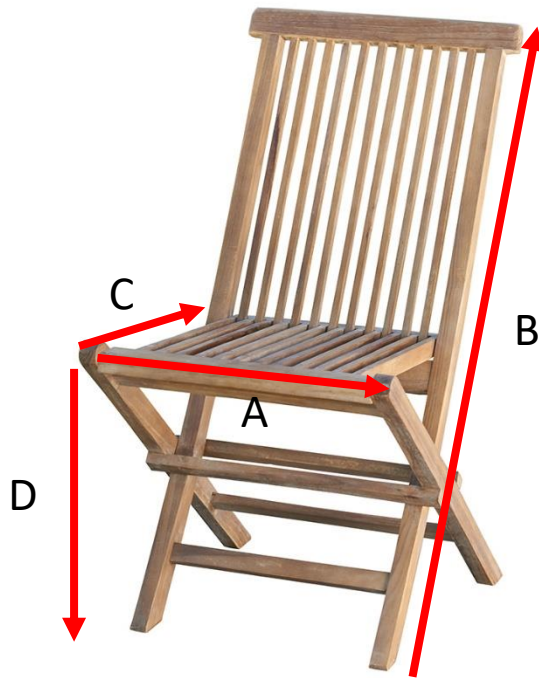

Table de jardin extensible en teck huilé 8/10 places BALI
Référence : 23H

A = 180/240 cm

B = 100 cm

C = 75 cm

D = 3 cm

a = 200 cm

b = 120 cm

c = 40 cm

Chaise de jardin pliante en teck huilé BALI

Référence : 1H

A = 47 cm
B = 90 cm
C = 41 cm
D = 45 cm

a = 49 cm
b = 18 cm
c = 115 cm