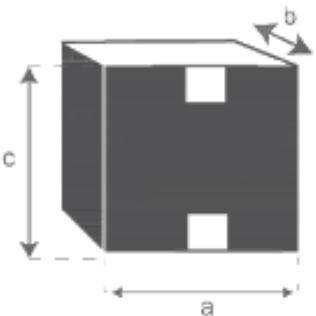

Table de jardin extensible en teck huilé 8/10 places BALI  
Référence : 23H

A = 180/240 cm

B = 100 cm

C = 75 cm

D = 3 cm

a = 200 cm

b = 120 cm

c = 40 cm

## Fauteuil de jardin pliant en teck huilé BALI

Référence : 2H

A = 51 cm

B = 46 cm

C = 41 cm

D = 90 cm

a = 59 cm

b = 18 cm

c = 115 cm

## Chaise de jardin pliante en teck huilé BALI

Référence : 1H

A = 47 cm  
B = 90 cm  
C = 41 cm  
D = 45 cm

a = 49 cm  
b = 18 cm  
c = 115 cm