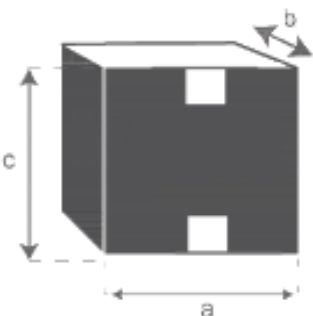

Table de jardin extensible en teck huilé 8/10 places BALI  
Référence : 23H

A = 180/240 cm

B = 100 cm

C = 75 cm

D = 3 cm

a = 200 cm

b = 120 cm

c = 40 cm

## Fauteuil de jardin pliant en teck huilé BALI

Référence : 2H

A = 51 cm

B = 46 cm

C = 41 cm

D = 90 cm

a = 59 cm

b = 18 cm

c = 115 cm

## Chaise de jardin pliante en teck huilé BALI

Référence : 1H

A = 47 cm  
B = 90 cm  
C = 41 cm  
D = 45 cm

a = 49 cm  
b = 18 cm  
c = 115 cm