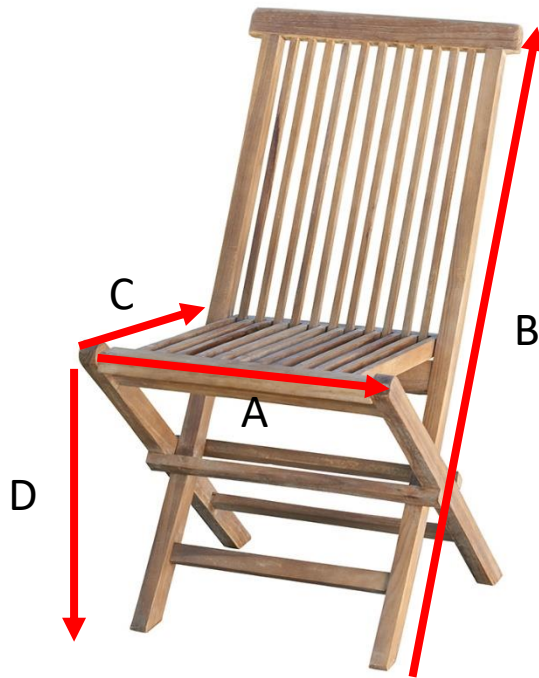

Table de jardin extensible en teck huilé 8/10 places BALI  
Référence : 23H

A = 180/240 cm

B = 100 cm

C = 75 cm

D = 3 cm

a = 200 cm

b = 120 cm

c = 40 cm

## Fauteuil de jardin pliant en teck huilé BALI

Référence : 2H

A = 51 cm

B = 46 cm

C = 41 cm

D = 90 cm

a = 59 cm

b = 18 cm

c = 115 cm

## Chaise de jardin pliante en teck huilé BALI

Référence : 1H

A = 47 cm  
B = 90 cm  
C = 41 cm  
D = 45 cm

a = 49 cm  
b = 18 cm  
c = 115 cm