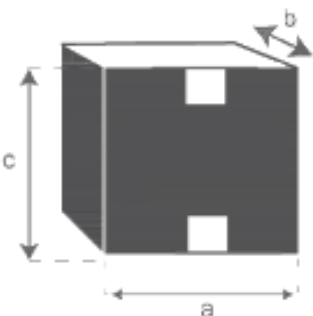

Table de jardin extensible en teck huilé 8/10 places BALI  
Référence : 23H

A = 180/240 cm

B = 100 cm

C = 75 cm

D = 3 cm

a = 200 cm

b = 120 cm

c = 40 cm

## Fauteuil de jardin pliant en teck huilé BALI

Référence : 2H

A = 51 cm

B = 46 cm

C = 41 cm

D = 90 cm

a = 59 cm

b = 18 cm

c = 115 cm