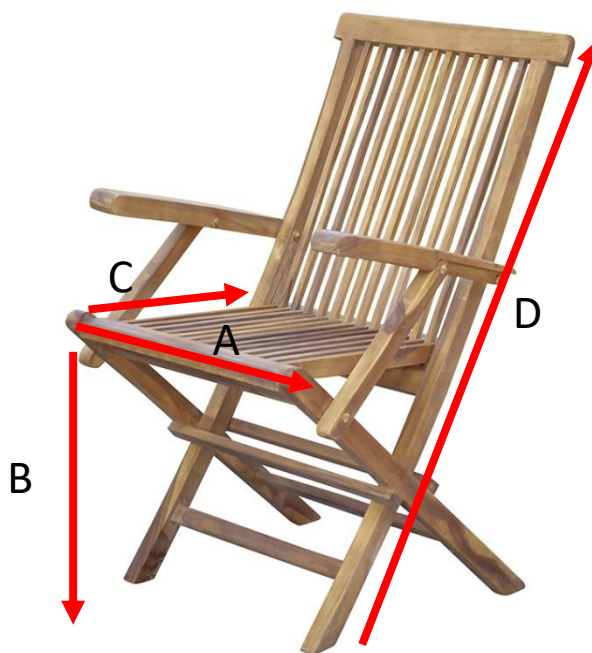

Table de jardin extensible en teck huilé 8/10 places BALI  
Référence : 23H

A = 180/240 cm

B = 100 cm

C = 75 cm

D = 3 cm

a = 200 cm

b = 120 cm

c = 40 cm

## Fauteuil de jardin pliant en teck huilé BALI

Référence : 2H

A = 51 cm

B = 46 cm

C = 41 cm

D = 90 cm

a = 59 cm

b = 18 cm

## Chaise de jardin pliante en teck huilé BALI

Référence : 1H

A = 47 cm  
B = 90 cm  
C = 41 cm  
D = 45 cm

a = 49 cm  
b = 18 cm  
c = 115 cm