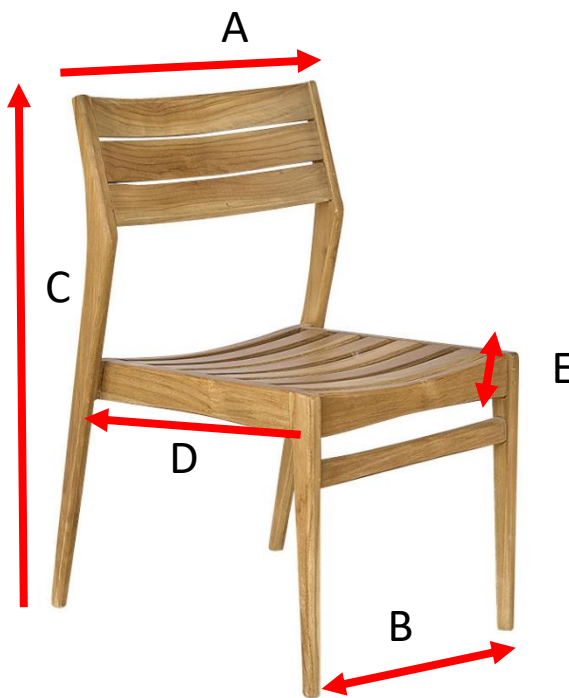

Table de jardin rectangulaire en teck massif 6 places

Référence : 24

A = 75 cm
B = 150 cm
C = 90 cm
D = 5 cm
E = 3 cm

a = 152 cm
b = 93 cm
c = 13 cm

Chaise de jardin en teck massif APRIL

Référence : 19

A = 51 cm
B = 45 cm
C = 82 cm
D = 45 cm
E = 7 cm

a = 90 cm
b = 65 cm
c = 52 cm