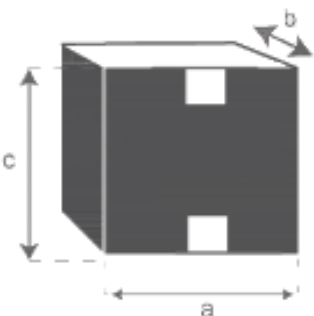

Table de jardin rectangulaire en teck massif 6 places

Référence : 24

A = 75 cm
B = 150 cm
C = 90 cm
D = 5 cm
E = 3 cm

a = 152 cm
b = 93 cm
c = 13 cm

Chaise de jardin en teck massif APRIL

Référence : 19

A = 51 cm
B = 45 cm
C = 82 cm
D = 45 cm
E = 7 cm

a = 90 cm
b = 65 cm
c = 52 cm