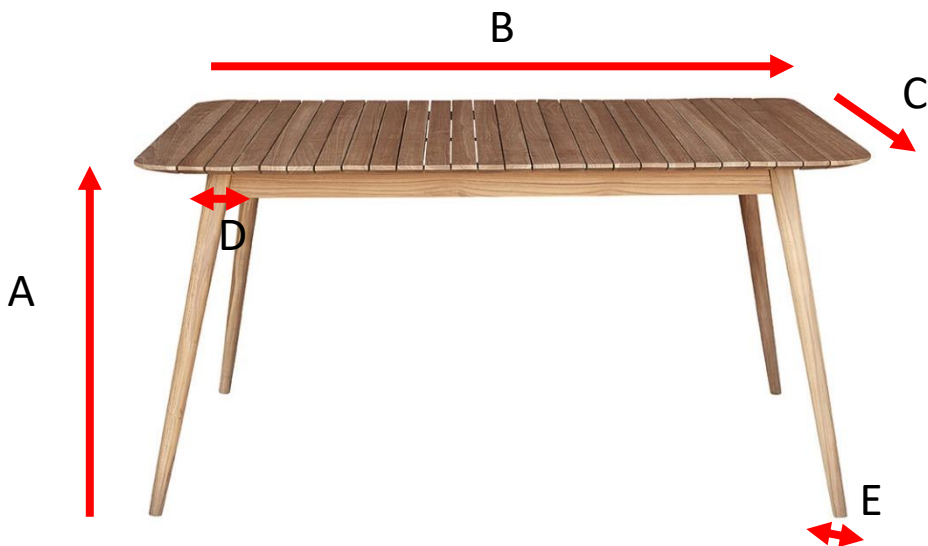

Table de jardin rectangulaire en teck massif 6 places

Référence : 24

A = 75 cm
B = 150 cm
C = 90 cm
D = 5 cm
E = 3 cm

a = 152 cm
b = 93 cm
c = 13 cm

Chaise de jardin en teck massif APRIL

Référence : 19

A = 51 cm
B = 45 cm
C = 82 cm
D = 45 cm
E = 7 cm

a = 90 cm
b = 65 cm
c = 52 cm