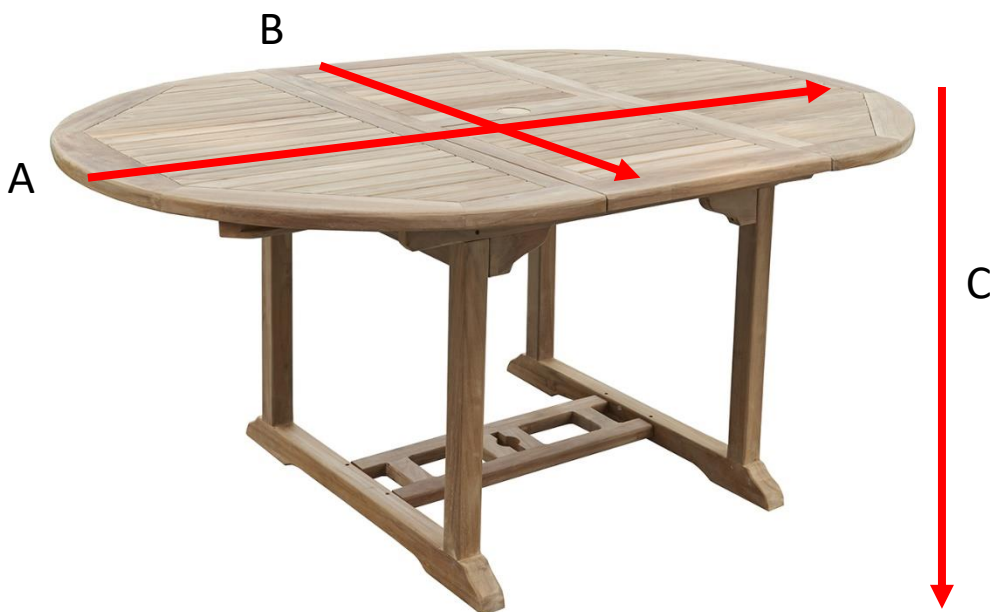

Table de jardin en teck 6/8 personnes MIDLAND Référence : 20

A = 120/170 cm

B = 120 cm

C = 75 cm

a = 135 cm

b = 40 cm

c = 135 cm

Chaise de jardin pliante en teck MIDLAND

Référence : 1

A = 46,5 cm

B = 46 cm

C = 42 cm

D = 89 cm

a = 49 cm

b = 18 cm

c = 115 cm