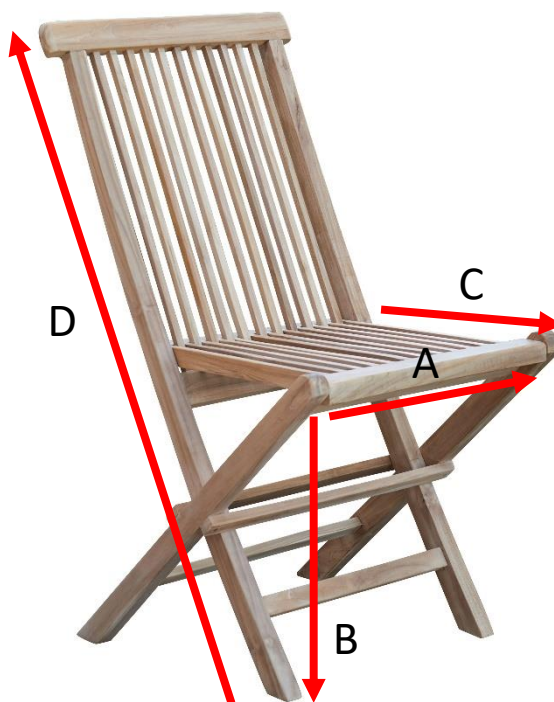

Table de jardin en teck 6/8 personnes MIDLAND Référence : 20

A = 120/170 cm

B = 120 cm

C = 75 cm

a = 135 cm

b = 40 cm

c = 135 cm

Chaise de jardin pliante en teck MIDLAND

Référence : 1

A = 46,5 cm

B = 46 cm

C = 42 cm

D = 89 cm

a = 49 cm

b = 18 cm

c = 115 cm