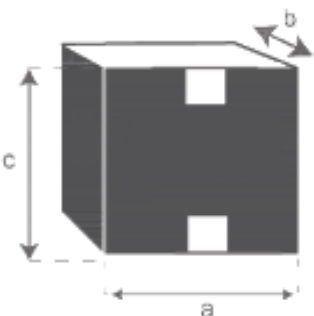

Table de jardin en teck 6/8 personnes MIDLAND Référence : 20

A = 120/170 cm

B = 120 cm

C = 75 cm

a = 135 cm

b = 40 cm

c = 135 cm

Chaise de jardin pliante en teck MIDLAND

Référence : 1

A = 46,5 cm

B = 46 cm

C = 42 cm

D = 89 cm

a = 49 cm

b = 18 cm

c = 115 cm