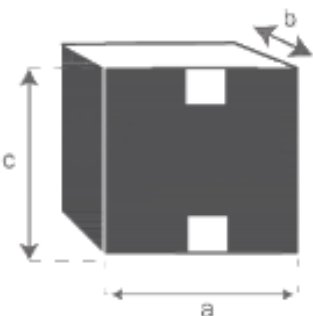

Table de jardin en teck 6/8 personnes MIDLAND Référence : 20

A = 120/170 cm

B = 120 cm

C = 75 cm

a = 135 cm

b = 40 cm

c = 135 cm

Chaise de jardin pliante en teck MIDLAND

Référence : 1

A = 46,5 cm

B = 46 cm

C = 42 cm

D = 89 cm

a = 49 cm

b = 18 cm

c = 115 cm