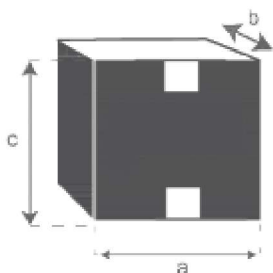

Table de jardin en bois de teck MIDLAND 8/10 places Référence : 23

A = 180 cm
B = 100 cm
C = 75 cm
D = 3 cm

a = 186 cm
b = 110 cm
c = 21 cm

Chaise de jardin pliante en teck MIDLAND

Référence : 1

A = 46,5 cm

B = 46 cm

C = 42 cm

D = 89 cm

a = 49 cm

b = 18 cm

c = 115 cm