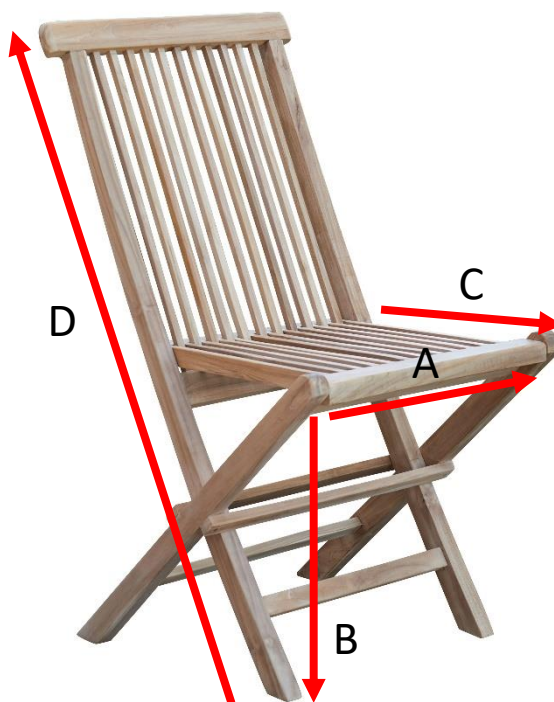

Table de jardin en bois de teck MIDLAND 8/10 places Référence : 23

A = 180 cm
B = 100 cm
C = 75 cm
D = 3 cm

a = 186 cm
b = 110 cm
c = 21 cm

Chaise de jardin pliante en teck MIDLAND

Référence : 1

A = 46,5 cm

B = 46 cm

C = 42 cm

D = 89 cm

a = 49 cm

b = 18 cm

c = 115 cm