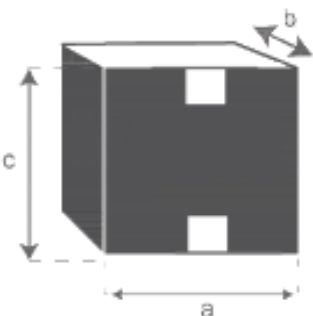

Table de jardin en bois de teck MIDLAND 8/10 places Référence : 23

A = 180 cm
B = 100 cm
C = 75 cm
D = 3 cm

a = 186 cm
b = 110 cm
c = 21 cm

Chaise de jardin pliante en teck MIDLAND

Référence : 1

A = 46,5 cm

B = 46 cm

C = 42 cm

D = 89 cm

a = 49 cm

b = 18 cm

c = 115 cm