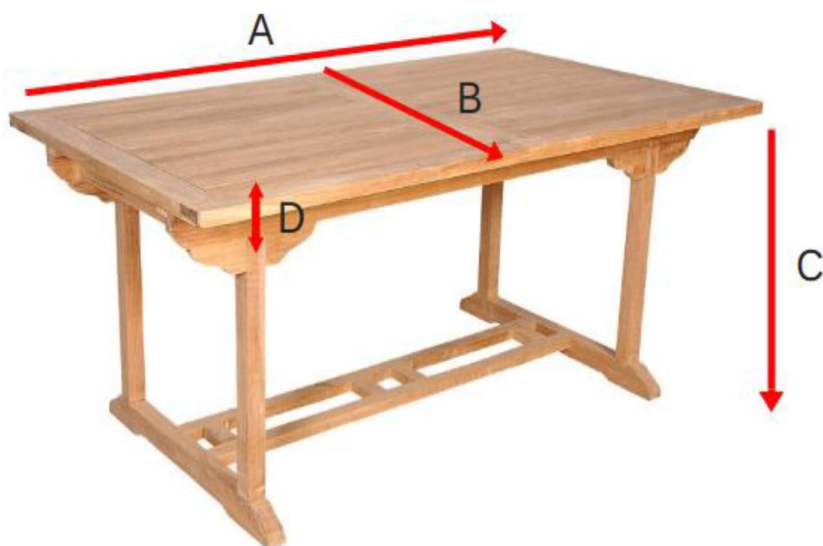

Table de jardin en bois de teck MIDLAND 8/10 places Référence : 23

A = 180 cm
B = 100 cm
C = 75 cm
D = 3 cm

a = 186 cm
b = 110 cm
c = 21 cm

Chaise de jardin pliante en teck MIDLAND

Référence : 1

A = 46,5 cm

B = 46 cm

C = 42 cm

D = 89 cm

a = 49 cm

b = 18 cm

c = 115 cm