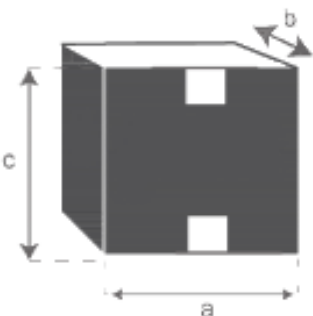

a = 59 cm

b = 19 cm

c = 115 cm

Chaise de jardin pliante en teck MIDLAND

Référence : 1

A = 46,5 cm

B = 46 cm

C = 42 cm

D = 89 cm

a = 49 cm

b = 18 cm

c = 115 cm