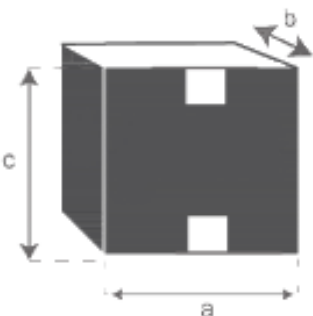

Table de jardin extensible ovale en teck 8/10 places

MIDLAND

Référence : 21

A = 180 / 240 cm

B = 100 cm

C = 75 cm

D = 3 cm

a = 186 cm

b = 110 cm

c = 21 cm

Fauteuil de jardin pliant en teck MIDLAND

Référence : 2

A = 54 cm

B = 46 cm

C = 42 cm

D = 89 cm

a = 59 cm

b = 19 cm

c = 115 cm

Chaise de jardin pliante en teck MIDLAND

Référence : 1

A = 46,5 cm

B = 46 cm

C = 42 cm

D = 89 cm

a = 49 cm

b = 18 cm

c = 115 cm