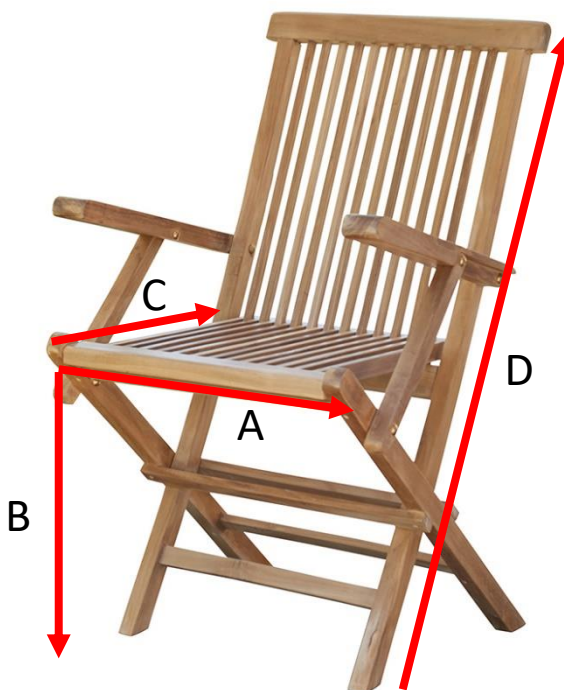

Table de jardin extensible ovale en teck 8/10 places

MIDLAND

Référence : 21

A = 180 / 240 cm

B = 100 cm

C = 75 cm

D = 3 cm

a = 186 cm

b = 110 cm

c = 21 cm

Fauteuil de jardin pliant en teck MIDLAND

Référence : 2

A = 54 cm

B = 46 cm

C = 42 cm

D = 89 cm

a = 59 cm

b = 19 cm

c = 115 cm

Chaise de jardin pliante en teck MIDLAND

Référence : 1

A = 46,5 cm

B = 46 cm

C = 42 cm

D = 89 cm

a = 49 cm

b = 18 cm

c = 115 cm