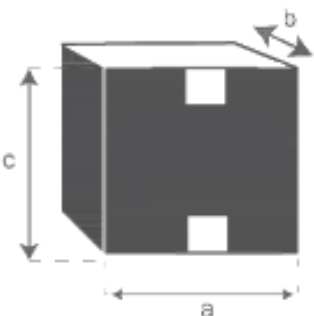

Table de jardin extensible ovale en teck 8/10 places

MIDLAND

Référence : 21

A = 180 / 240 cm

B = 100 cm

C = 75 cm

D = 3 cm

a = 186 cm

b = 110 cm

c = 21 cm

Fauteuil de jardin pliant en teck MIDLAND

Référence : 2

A = 54 cm

B = 46 cm

C = 42 cm

D = 89 cm

a = 59 cm

b = 19 cm

c = 115 cm

Chaise de jardin pliante en teck MIDLAND

Référence : 1

A = 46,5 cm

B = 46 cm

C = 42 cm

D = 89 cm

a = 49 cm

b = 18 cm

c = 115 cm