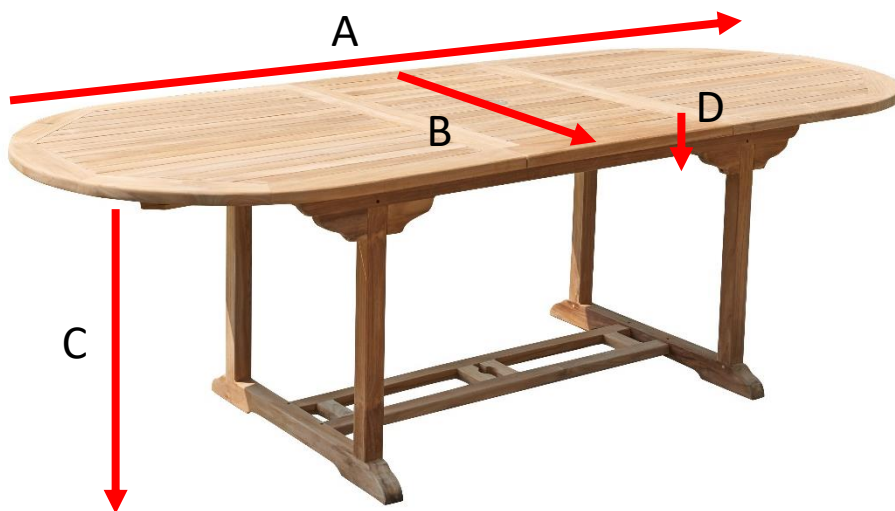

Table de jardin extensible ovale en teck 8/10 places

MIDLAND

Référence : 21

A = 180 / 240 cm

B = 100 cm

C = 75 cm

D = 3 cm

a = 186 cm

b = 110 cm

c = 21 cm

Fauteuil de jardin pliant en teck MIDLAND

Référence : 2

A = 54 cm

B = 46 cm

C = 42 cm

D = 89 cm

a = 59 cm

b = 19 cm

c = 115 cm

Chaise de jardin pliante en teck MIDLAND

Référence : 1

A = 46,5 cm

B = 46 cm

C = 42 cm

D = 89 cm

a = 49 cm

b = 18 cm

c = 115 cm