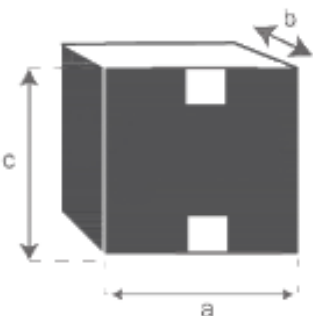

Table de jardin en teck 6/8 personnes MIDLAND Référence : 20

A = 120/170 cm

B = 120 cm

C = 75 cm

a = 135 cm

b = 40 cm

c = 135 cm

Fauteuil de jardin en teck MIDLAND

Référence : 6

A = 53 cm
B = 44,5 cm
C = 49 cm
D = 91 cm

a = 54 cm
b = 60 cm
c = 99 cm