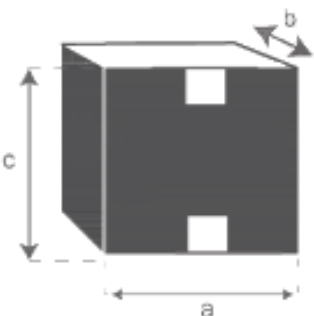

Table de jardin en teck 6/8 personnes MIDLAND Référence : 20

A = 120/170 cm

B = 120 cm

C = 75 cm

a = 135 cm

b = 40 cm

c = 135 cm

Fauteuil de jardin en teck MIDLAND

Référence : 6

A = 53 cm
B = 44,5 cm
C = 49 cm
D = 91 cm

a = 54 cm
b = 60 cm
c = 99 cm