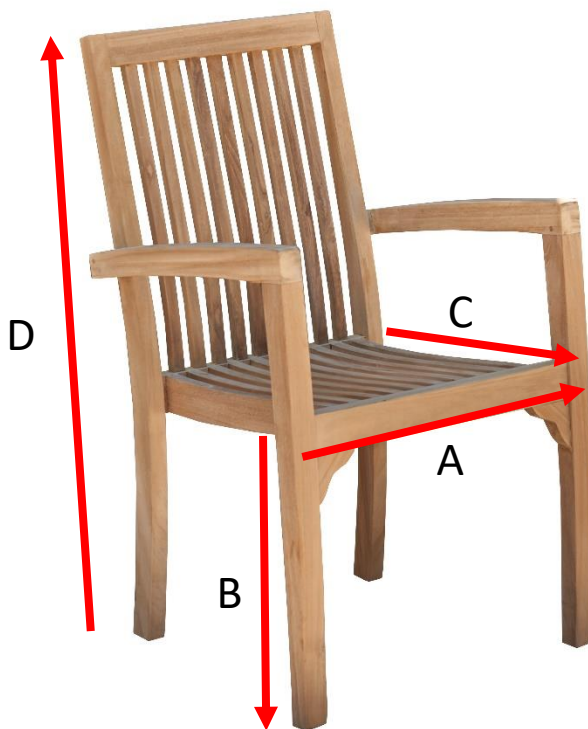

Table de jardin en teck 6/8 personnes MIDLAND Référence : 20

A = 120/170 cm

B = 120 cm

C = 75 cm

a = 135 cm

b = 40 cm

c = 135 cm

Fauteuil de jardin en teck MIDLAND

Référence : 6

A = 53 cm
B = 44,5 cm
C = 49 cm
D = 91 cm

a = 54 cm
b = 60 cm
c = 99 cm