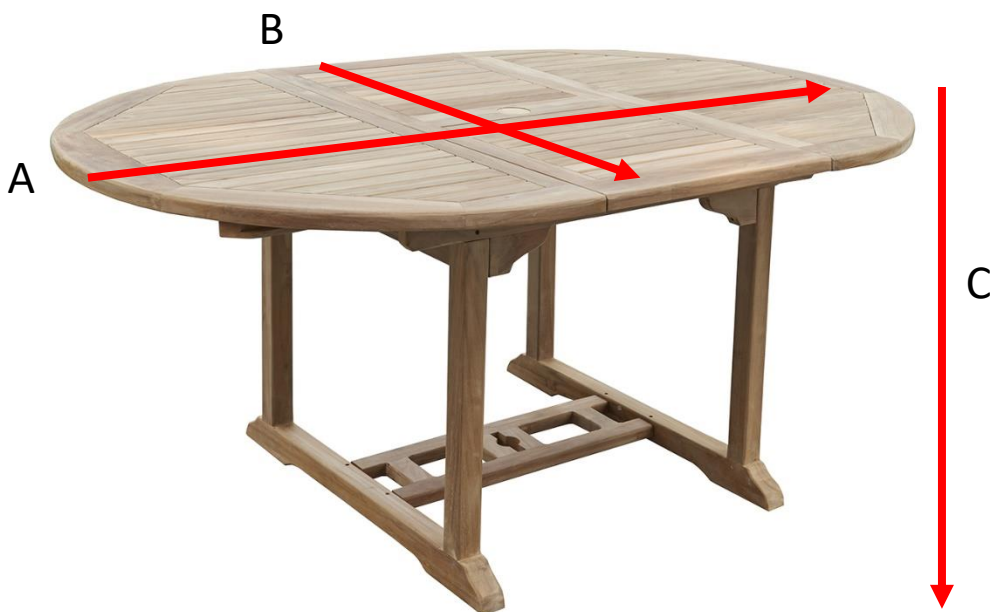

Table de jardin en teck 6/8 personnes MIDLAND Référence : 20

A = 120/170 cm

B = 120 cm

C = 75 cm

a = 135 cm

b = 40 cm

c = 135 cm

Fauteuil de jardin en teck MIDLAND

Référence : 6

A = 53 cm
B = 44,5 cm
C = 49 cm
D = 91 cm

a = 54 cm
b = 60 cm
c = 99 cm