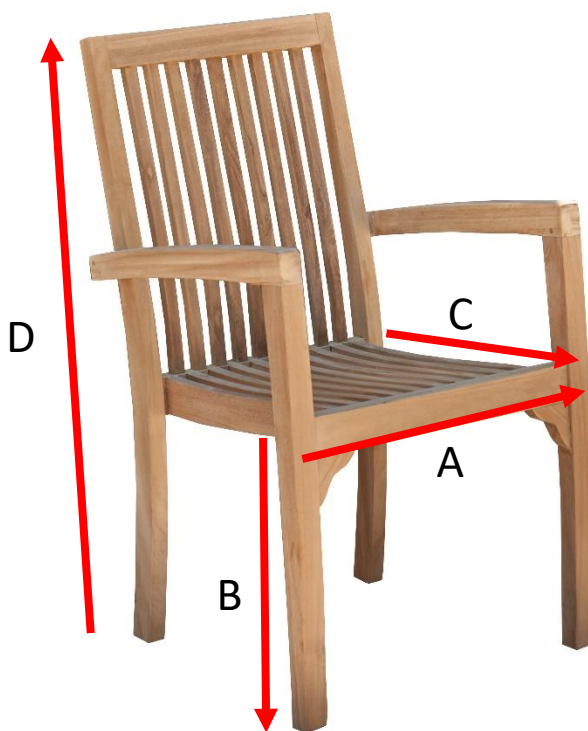

Table de jardin en teck massif 6 pers. MALTE

Référence : 32

A = 140 cm
B = 140 cm
C = 75 cm
D = 3 cm

a = 147 cm
b = 147 cm
c = 19 cm

Fauteuil de jardin en teck MIDLAND

Référence : 6

A = 53 cm
B = 44,5 cm
C = 49 cm
D = 91 cm

a = 54 cm
b = 60 cm
c = 99 cm