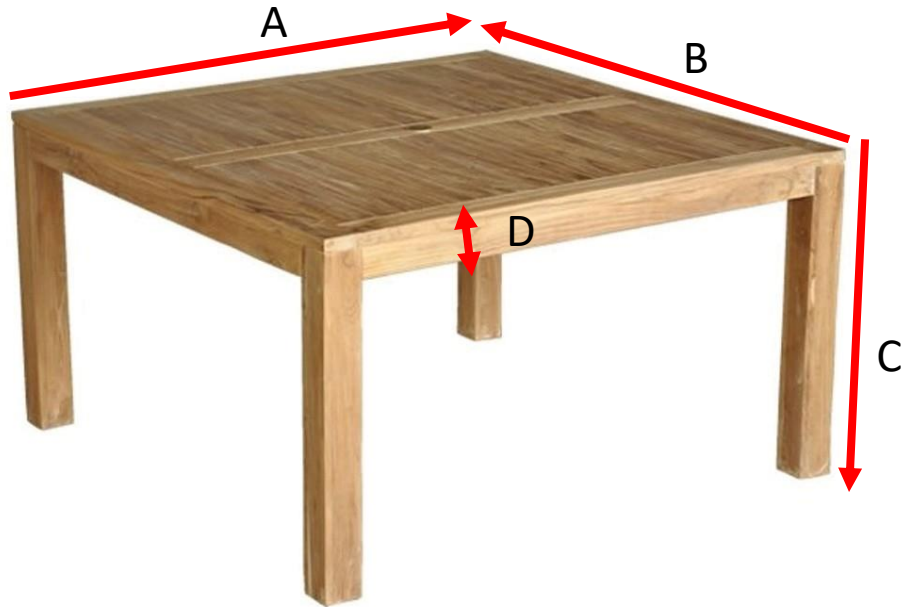

Table de jardin en teck massif 6 pers. MALTE

Référence : 32

A = 140 cm
B = 140 cm
C = 75 cm
D = 3 cm

a = 147 cm
b = 147 cm
c = 19 cm

Fauteuil de jardin en teck MIDLAND

Référence : 6

A = 53 cm
B = 44,5 cm
C = 49 cm
D = 91 cm

a = 54 cm
b = 60 cm
c = 99 cm