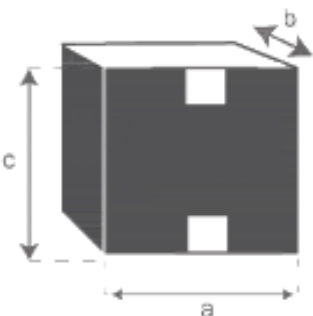

Table de jardin en teck massif 6 pers. MALTE

Référence : 32

A = 140 cm
B = 140 cm
C = 75 cm
D = 3 cm

a = 147 cm
b = 147 cm
c = 19 cm

Fauteuil de jardin en teck MIDLAND

Référence : 6

A = 53 cm
B = 44,5 cm
C = 49 cm
D = 91 cm

a = 54 cm
b = 60 cm
c = 99 cm