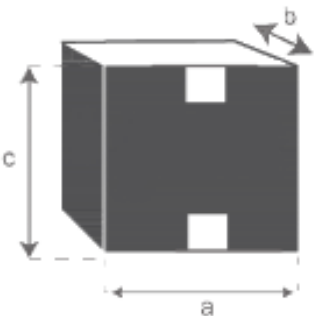

Table de jardin en teck massif 6 pers. MALTE

Référence : 32

A = 140 cm
B = 140 cm
C = 75 cm
D = 3 cm

a = 147 cm
b = 147 cm
c = 19 cm

Fauteuil de jardin en teck MIDLAND

Référence : 6

A = 53 cm
B = 44,5 cm
C = 49 cm
D = 91 cm

a = 54 cm
b = 60 cm
c = 99 cm