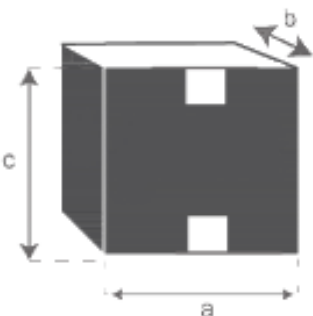

Hängeleuchte aus gewaschenem Leinen und Rohrgeflecht

Referenz : 3408

A = 58 cm
B = 180 cm
C = 45 cm

a = 59 cm
b = 59 cm
c = 46 cm