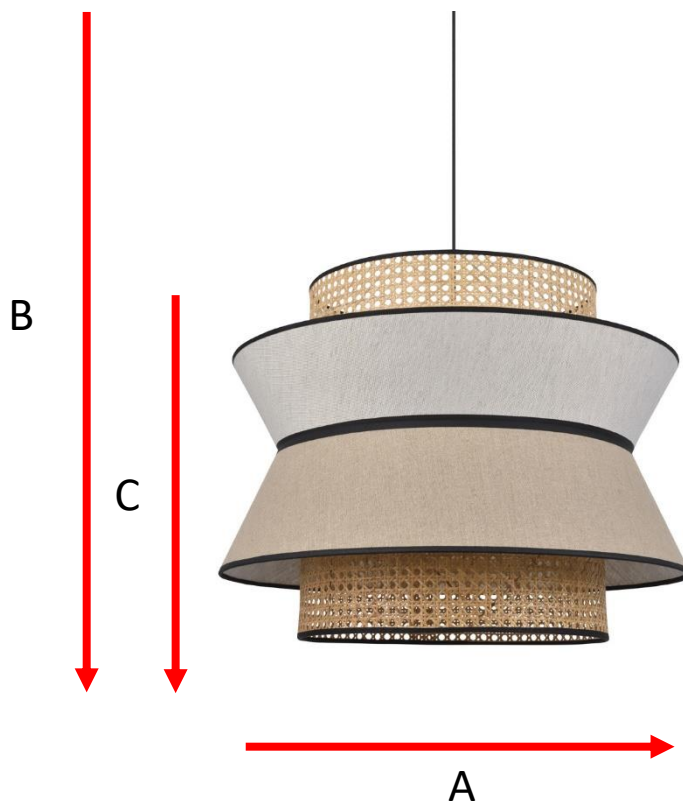

Hängeleuchte aus gewaschenem Leinen und Rohrgeflecht

Referenz : 3408

A = 58 cm
B = 180 cm
C = 45 cm

a = 59 cm
b = 59 cm
c = 46 cm