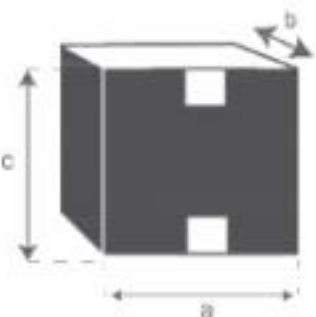

BERAH GETAH

Liegestuhl aus Akazienholz HANOÏ

Referenz: 4005

A = 46 cm
B = 97 cm
C = 103 cm
D = 25,5 cm
E = 41,5 cm
F = 51 cm
G = 75 cm
H = 61 cm

a = 59,5 cm
b = 16 cm
c = 119 cm