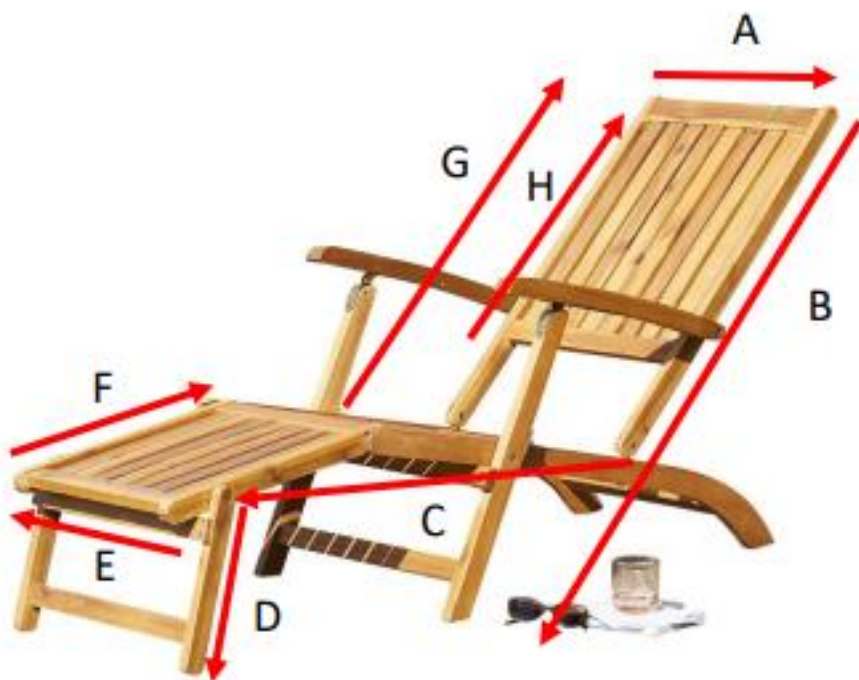

BERAH GETAH

Liegestuhl aus Akazienholz HANOÏ

Referenz: 4005

A = 46 cm
B = 97 cm
C = 103 cm
D = 25,5 cm
E = 41,5 cm
F = 51 cm
G = 75 cm
H = 61 cm

a = 59,5 cm
b = 16 cm
c = 119 cm