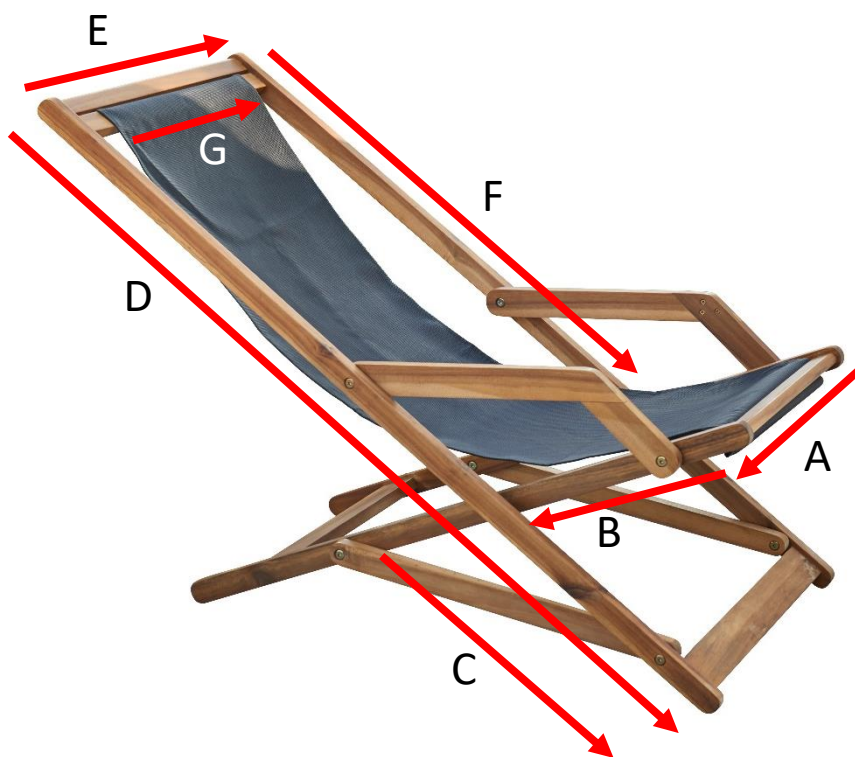

Liegestuhl aus Akazienholz HANOÏ

Referenz : 4007

A = 47,5 cm

B = 38 cm

C = 44 cm

D = 127 cm

E = 47,5 cm

F = 83 cm

G = 43 cm

a = 59 cm

b = 20 cm

c = 130 cm