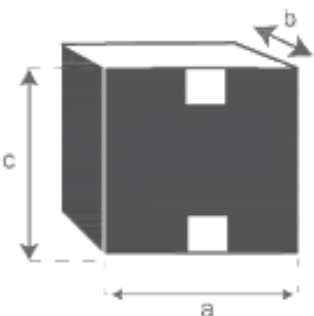

Liegestuhl aus Akazienholz HANOÏ

Referenz : 4007

A = 47,5 cm

B = 38 cm

C = 44 cm

D = 127 cm

E = 47,5 cm

F = 83 cm

G = 43 cm

a = 59 cm

b = 20 cm

c = 130 cm