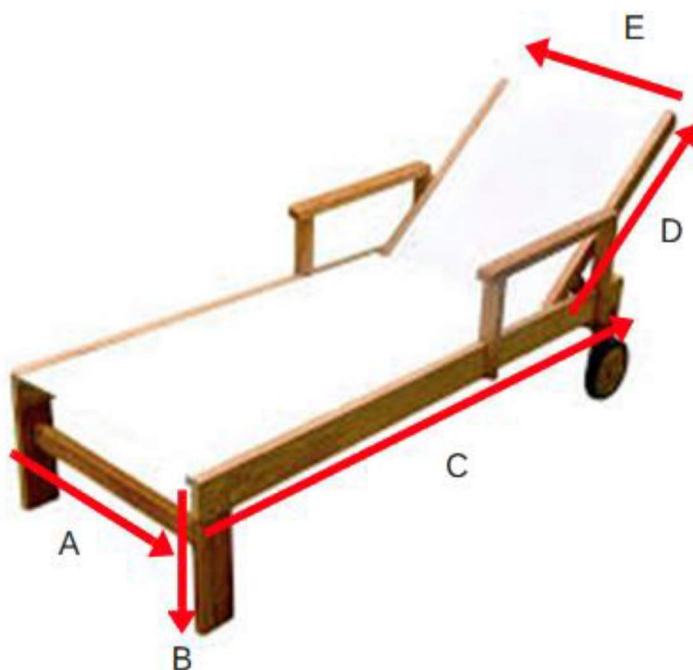

Bain de soleil acacia textilène Référence : 4008

A = 60 cm
B = 33 cm
C = 168 cm
D = 66 cm
E = 55 cm

a = 62.5 cm
b = 13.5 cm
c = 173 cm