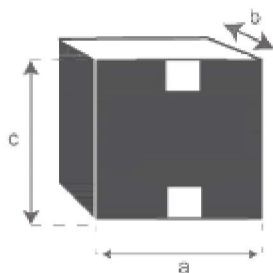

Bain de soleil acacia textilène Référence : 4008

A = 60 cm
B = 33 cm
C = 168 cm
D = 66 cm
E = 55 cm

a = 62.5 cm
b = 13.5 cm
c = 173 cm