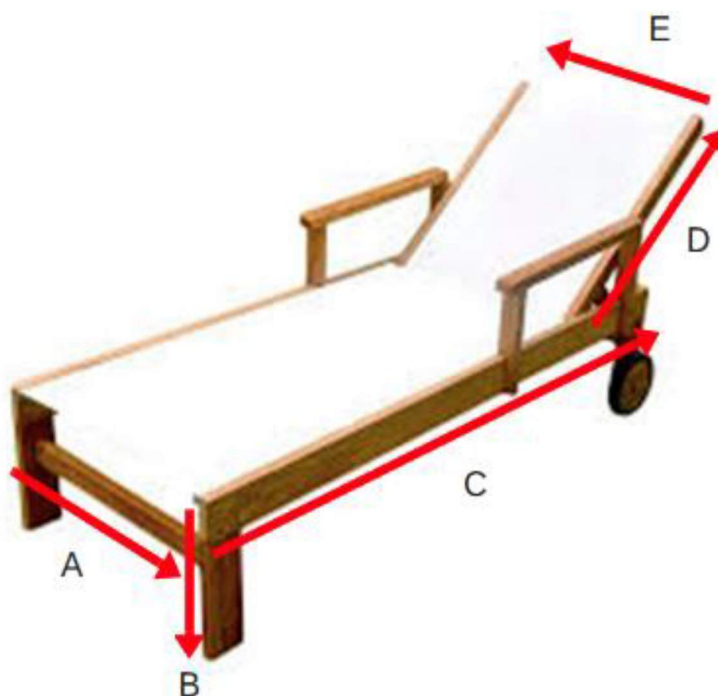

Bain de soleil acacia textilène

Référence : 4009

A = 60 cm
B = 33 cm
C = 168 cm
D = 66 cm
E = 55 cm

a = 62.5 cm
b = 13.5 cm
c = 173 cm