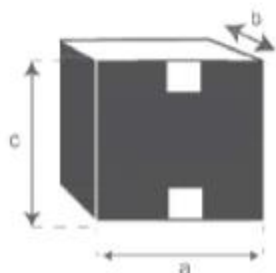

## Table en bois d'acacia 150 HANOÏ

Référence : 4010

A = 150 cm  
B = 90 cm  
C = 75 cm

a = 154 cm  
b = 92 cm  
c = 8 cm

## Chaise en bois d'acacia et textilène noir HANOÏ Référence : 4003

A = 40 cm  
B = 40 cm  
C = 30 cm  
D = 45 cm  
E = 89 cm  
F = 45 cm

a = 52 cm  
b = 23 cm  
c = 108 cm