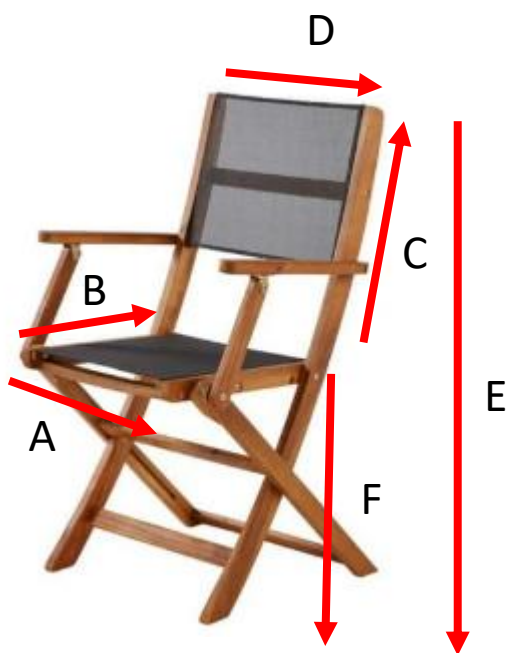

Table en bois d'acacia 150 HANOÏ

Référence : 4010

A = 150 cm
B = 90 cm
C = 75 cm

a = 154 cm
b = 92 cm
c = 8 cm

Fauteuil de jardin en acacia massif et textilène noir HANOÏ
Référence : 4004

A = 40 cm
B = 40 cm
C = 30 cm
D = 45 cm
E = 89 cm
F = 45 cm

a = 113 cm
b = 56 cm
c = 22 cm