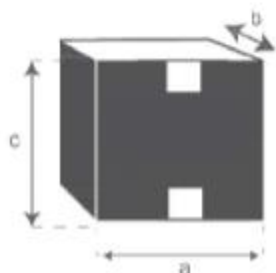

Table en bois d'acacia 150 HANOÏ

Référence : 4010

A = 150 cm
B = 90 cm
C = 75 cm

a = 154 cm
b = 92 cm
c = 8 cm

Fauteuil de jardin en acacia massif et textilène noir HANOÏ
Référence : 4004

A = 40 cm
B = 40 cm
C = 30 cm
D = 45 cm
E = 89 cm
F = 45 cm

a = 113 cm
b = 56 cm
c = 22 cm