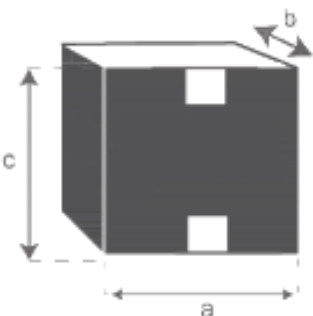

Table en bois d'acacia 150 HANOÏ

Référence : 4010

A = 150 cm
B = 90 cm
C = 75 cm

a = 154 cm
b = 92 cm
c = 8 cm

Fauteuil de jardin en acacia massif et textilène noir HANOÏ
Référence : 4004

A = 40 cm
B = 40 cm
C = 30 cm
D = 45 cm
E = 89 cm
F = 45 cm

a = 113 cm
b = 56 cm
c = 22 cm