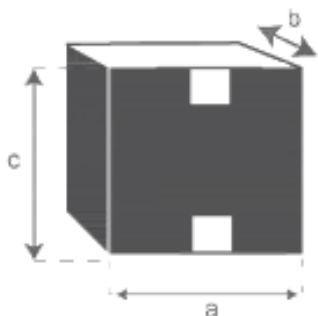

Table de jardin carrée en bois d'acacia HANOÏ

Référence : 4011

A = 88 cm

B = 88 cm

C = 75 cm

a = 90 cm

b = 92 cm

c = 9 cm

Chaise en bois d'acacia et textilène noir HANOÏ Référence : 4003

A = 40 cm
B = 40 cm
C = 30 cm
D = 45 cm
E = 89 cm
F = 45 cm

a = 52 cm
b = 23 cm
c = 108 cm