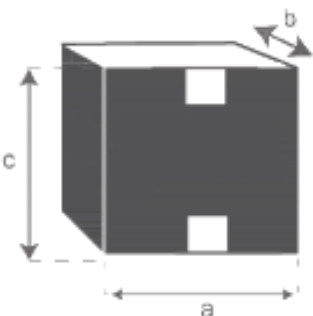

Table de jardin carrée en bois d'acacia HANOÏ

Référence : 4011

A = 88 cm

B = 88 cm

C = 75 cm

a = 90 cm

b = 92 cm

c = 9 cm

Chaise en bois d'acacia et textilène noir HANOÏ Référence : 4003

A = 40 cm
B = 40 cm
C = 30 cm
D = 45 cm
E = 89 cm
F = 45 cm

a = 52 cm
b = 23 cm
c = 108 cm