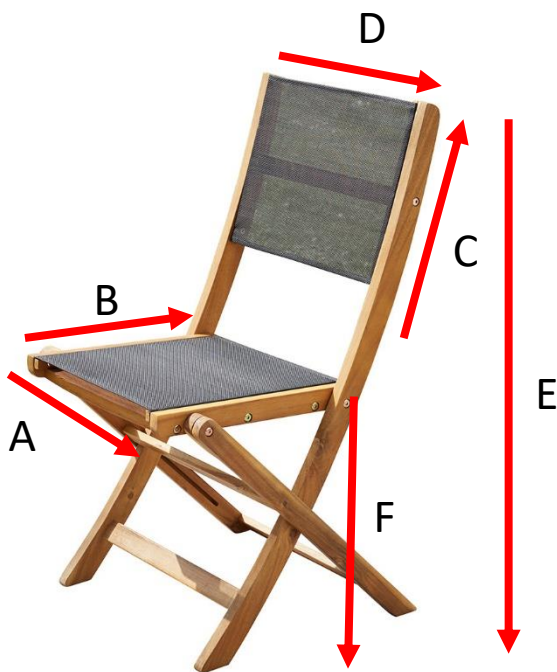

Table de jardin carrée en bois d'acacia HANOÏ

Référence : 4011

A = 88 cm

B = 88 cm

C = 75 cm

a = 90 cm

b = 92 cm

c = 9 cm

Chaise en bois d'acacia et textilène noir HANOÏ Référence : 4003

A = 40 cm
B = 40 cm
C = 30 cm
D = 45 cm
E = 89 cm
F = 45 cm

a = 52 cm
b = 23 cm
c = 108 cm