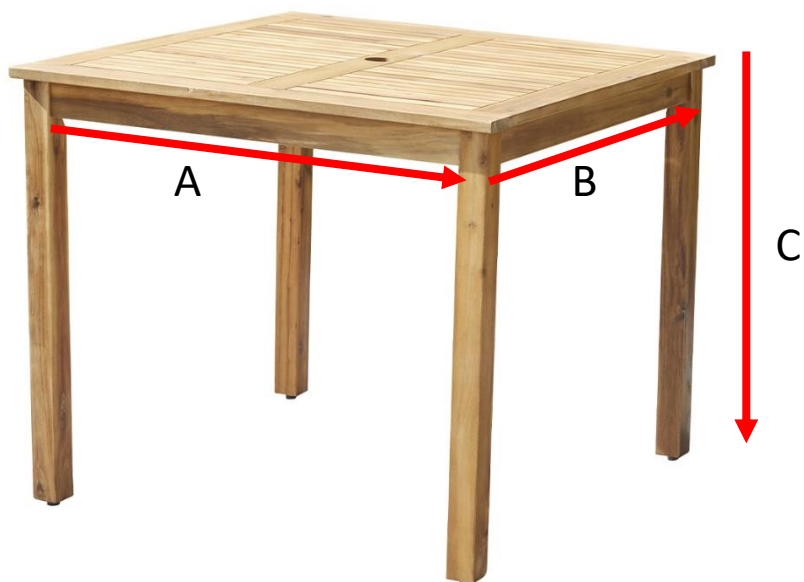

Table de jardin carrée en bois d'acacia HANOÏ

Référence : 4011

A = 88 cm

B = 88 cm

C = 75 cm

a = 90 cm

b = 92 cm

c = 9 cm

Chaise en bois d'acacia et textilène noir HANOÏ Référence : 4003

A = 40 cm
B = 40 cm
C = 30 cm
D = 45 cm
E = 89 cm
F = 45 cm

a = 52 cm
b = 23 cm
c = 108 cm