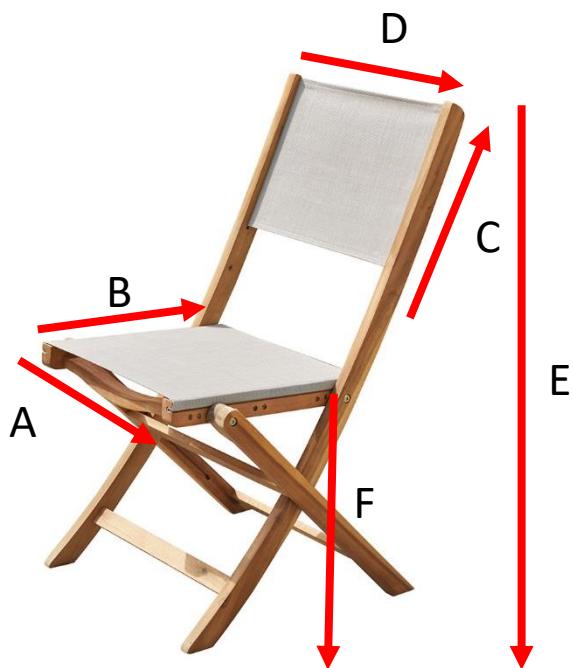

Table de jardin carrée en bois d'acacia HANOÏ

Référence : 4011

A = 88 cm

B = 88 cm

C = 75 cm

a = 90 cm

b = 92 cm

c = 9 cm

Chaise en bois d'acacia et textilène HANOÏ

Référence : 4001

A = 40 cm

B = 40 cm

C = 30 cm

D = 45 cm

E = 89 cm

F = 45 cm

a = 52 cm

b = 23 cm

c = 108 cm