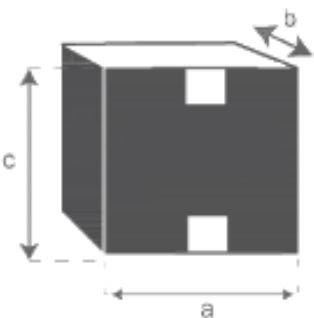

Table de jardin carrée en bois d'acacia HANOÏ

Référence : 4011

A = 88 cm

B = 88 cm

C = 75 cm

a = 90 cm

b = 92 cm

c = 9 cm

Chaise en bois d'acacia et textilène HANOÏ

Référence : 4001

A = 40 cm

B = 40 cm

C = 30 cm

D = 45 cm

E = 89 cm

F = 45 cm

a = 52 cm

b = 23 cm

c = 108 cm