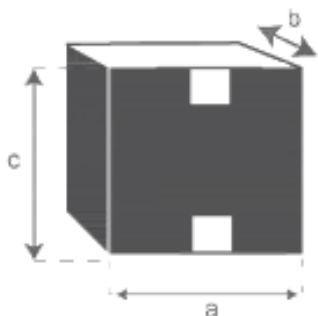

Table de jardin carrée en bois d'acacia HANOÏ

Référence : 4011

A = 88 cm

B = 88 cm

C = 75 cm

a = 90 cm

b = 92 cm

c = 9 cm

Chaise en bois d'acacia et textilène HANOÏ

Référence : 4001

A = 40 cm

B = 40 cm

C = 30 cm

D = 45 cm

E = 89 cm

F = 45 cm

a = 52 cm

b = 23 cm

c = 108 cm