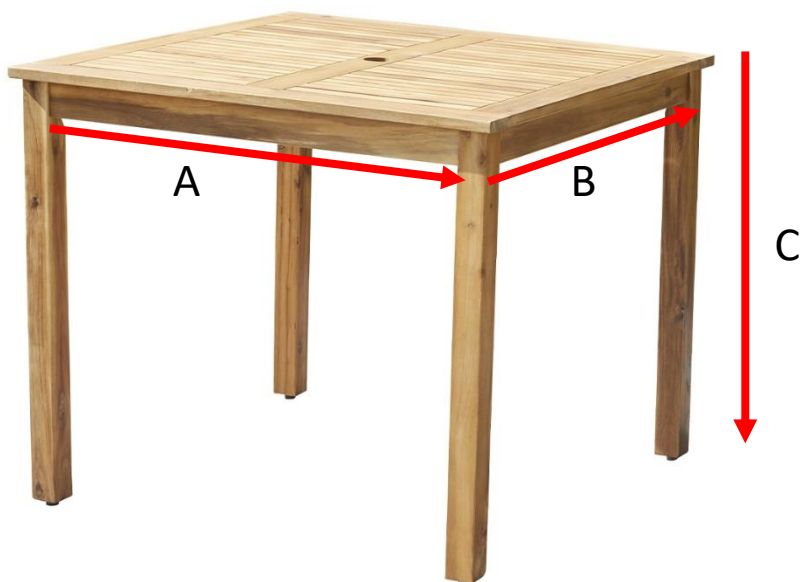

Table de jardin carrée en bois d'acacia HANOÏ

Référence : 4011

A = 88 cm

B = 88 cm

C = 75 cm

a = 90 cm

b = 92 cm

c = 9 cm

Chaise en bois d'acacia et textilène HANOÏ

Référence : 4001

A = 40 cm

B = 40 cm

C = 30 cm

D = 45 cm

E = 89 cm

F = 45 cm

a = 52 cm

b = 23 cm

c = 108 cm