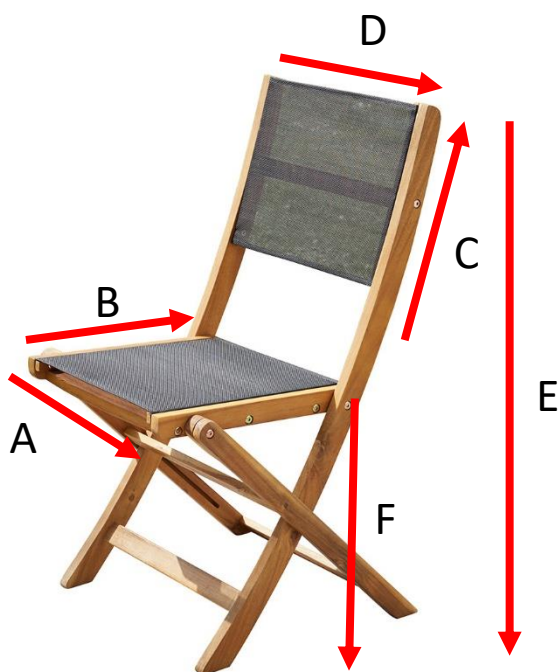

Table de jardin carrée en bois d'acacia HANOÏ

Référence : 4011

A = 88 cm

B = 88 cm

C = 75 cm

a = 90 cm

b = 92 cm

c = 9 cm

Chaise en bois d'acacia et textilène noir HANOÏ Référence : 4003

A = 40 cm
B = 40 cm
C = 30 cm
D = 45 cm
E = 89 cm
F = 45 cm

a = 52 cm
b = 23 cm
c = 108 cm