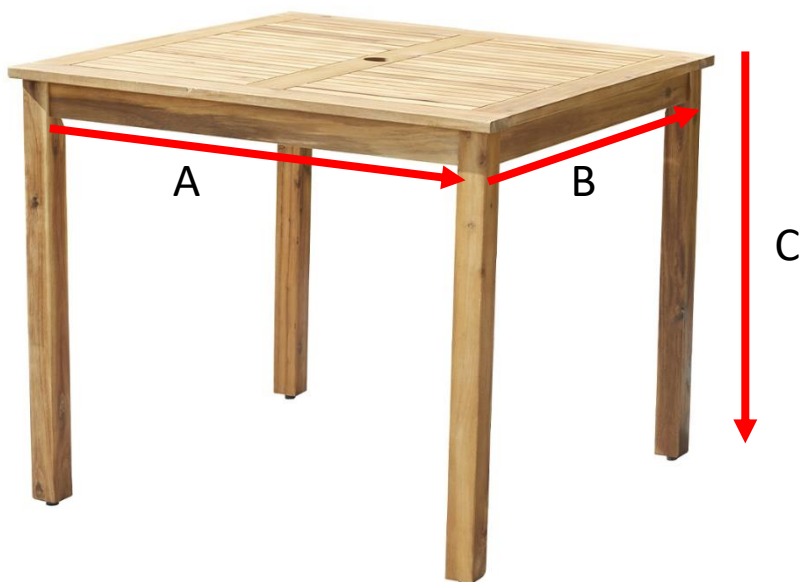

Table de jardin carrée en bois d'acacia HANOÏ

Référence : 4011

A = 88 cm

B = 88 cm

C = 75 cm

a = 90 cm

b = 92 cm

c = 9 cm

Chaise en bois d'acacia et textilène noir HANOÏ Référence : 4003

A = 40 cm
B = 40 cm
C = 30 cm
D = 45 cm
E = 89 cm
F = 45 cm

a = 52 cm
b = 23 cm
c = 108 cm