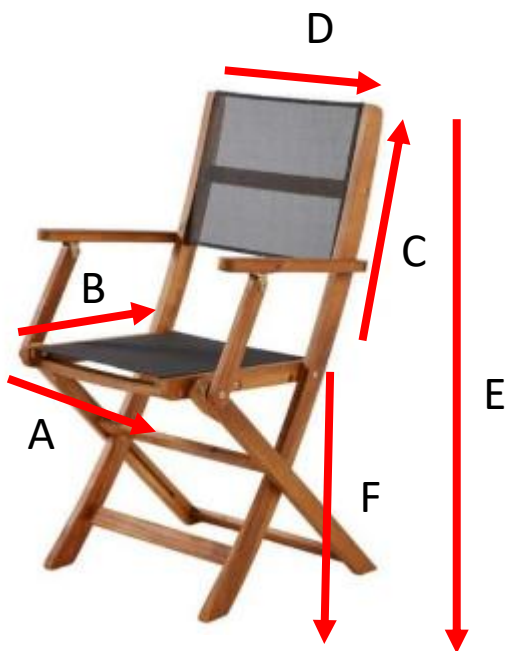

Table de jardin carrée en bois d'acacia HANOÏ

Référence : 4011

A = 88 cm

B = 88 cm

C = 75 cm

a = 90 cm

b = 92 cm

c = 9 cm

Fauteuil de jardin en acacia massif et textilène noir HANOÏ
Référence : 4004

A = 40 cm
B = 40 cm
C = 30 cm
D = 45 cm
E = 89 cm
F = 45 cm

a = 113 cm
b = 56 cm
c = 22 cm