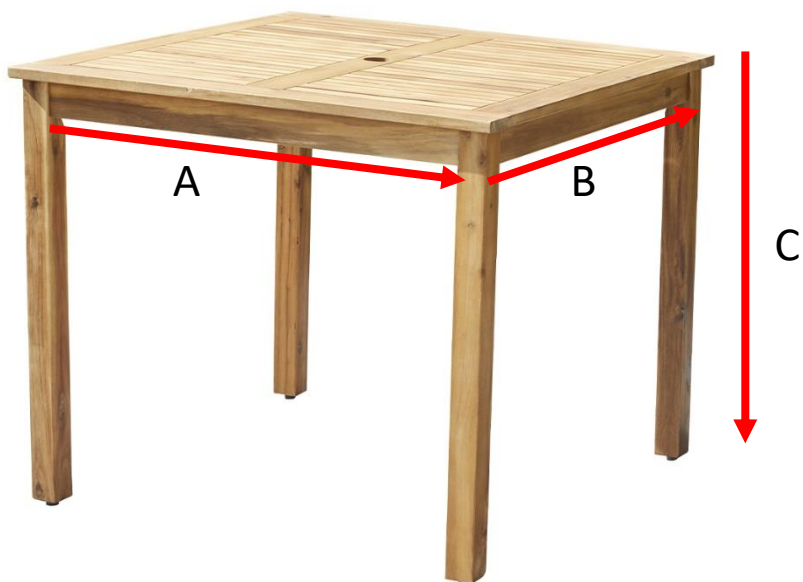

Table de jardin carrée en bois d'acacia HANOÏ

Référence : 4011

A = 88 cm

B = 88 cm

C = 75 cm

a = 90 cm

b = 92 cm

c = 9 cm

Fauteuil de jardin en acacia massif et textilène noir HANOÏ
Référence : 4004

A = 40 cm
B = 40 cm
C = 30 cm
D = 45 cm
E = 89 cm
F = 45 cm

a = 113 cm
b = 56 cm
c = 22 cm