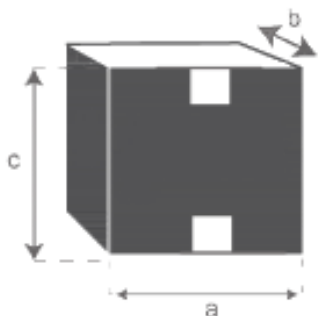

Table de jardin carrée en bois d'acacia HANOÏ

Référence : 4011

A = 88 cm

B = 88 cm

C = 75 cm

a = 90 cm

b = 92 cm

c = 9 cm

Fauteuil de jardin en acacia massif et textilène noir HANOÏ
Référence : 4004

A = 40 cm
B = 40 cm
C = 30 cm
D = 45 cm
E = 89 cm
F = 45 cm

a = 113 cm
b = 56 cm
c = 22 cm