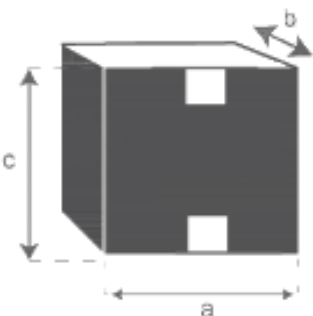

Table de jardin carrée en bois d'acacia HANOÏ

Référence : 4011

A = 88 cm

B = 88 cm

C = 75 cm

a = 90 cm

b = 92 cm

c = 9 cm

Fauteuil de jardin en acacia massif et textilène noir HANOÏ
Référence : 4004

A = 40 cm
B = 40 cm
C = 30 cm
D = 45 cm
E = 89 cm
F = 45 cm

a = 113 cm
b = 56 cm
c = 22 cm