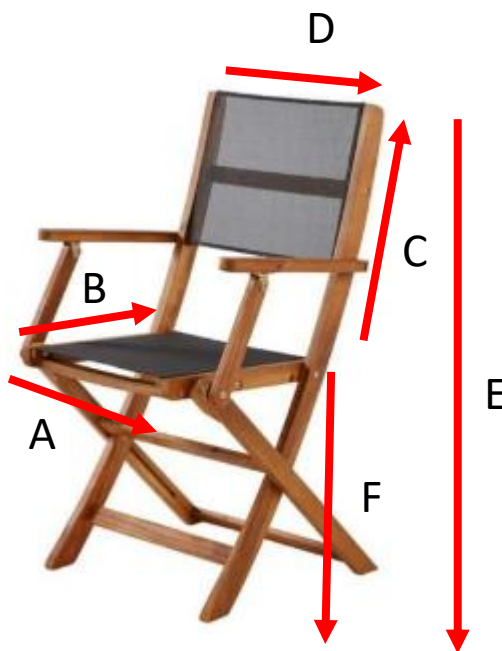

Table acacia rectangulaire Référence : 4013

A = 120-180 cm
B = 80 cm
C = 75 cm
D = 72 cm
E = 66 cm
F = 107 cm

a = 82 cm
b = 13,5 cm
c = 152 cm

Fauteuil de jardin en acacia massif et textilène noir HANOÏ
Référence : 4004

A = 40 cm
B = 40 cm
C = 30 cm
D = 45 cm
E = 89 cm
F = 45 cm

a = 113 cm
b = 56 cm
c = 22 cm

Chaise en bois d'acacia et textilène noir HANOÏ Référence : 4003

A = 40 cm
B = 40 cm
C = 30 cm
D = 45 cm
E = 89 cm
F = 45 cm

a = 52 cm
b = 23 cm
c = 108 cm