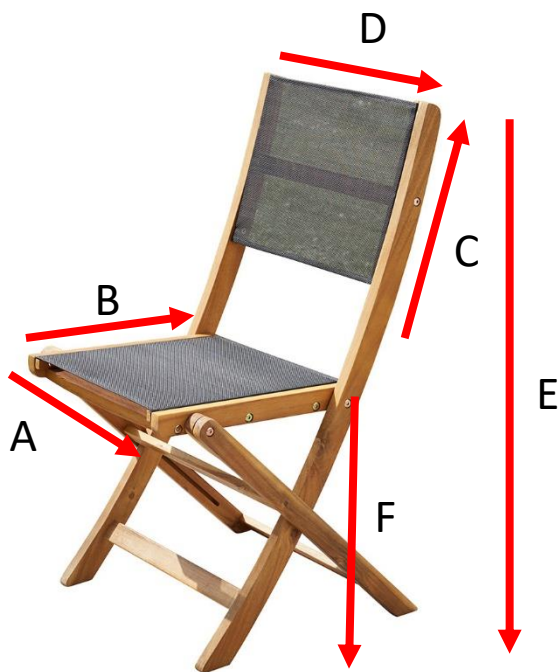

Table acacia rectangulaire Référence : 4013

A = 120-180 cm
B = 80 cm
C = 75 cm
D = 72 cm
E = 66 cm
F = 107 cm

a = 82 cm
b = 13,5 cm
c = 152 cm

Fauteuil de jardin en acacia massif et textilène noir HANOÏ
Référence : 4004

A = 40 cm
B = 40 cm
C = 30 cm
D = 45 cm
E = 89 cm
F = 45 cm

a = 113 cm
b = 56 cm
c = 22 cm

Chaise en bois d'acacia et textilène noir HANOÏ Référence : 4003

A = 40 cm
B = 40 cm
C = 30 cm
D = 45 cm
E = 89 cm
F = 45 cm

a = 52 cm
b = 23 cm
c = 108 cm