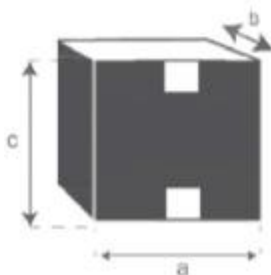

Table acacia rectangulaire Référence : 4013

A = 120-180 cm
B = 80 cm
C = 75 cm
D = 72 cm
E = 66 cm
F = 107 cm

a = 82 cm
b = 13,5 cm
c = 152 cm

Fauteuil de jardin en acacia massif et textilène noir HANOÏ
Référence : 4004

A = 40 cm
B = 40 cm
C = 30 cm
D = 45 cm
E = 89 cm
F = 45 cm

a = 113 cm
b = 56 cm
c = 22 cm

Chaise en bois d'acacia et textilène noir HANOÏ Référence : 4003

A = 40 cm
B = 40 cm
C = 30 cm
D = 45 cm
E = 89 cm
F = 45 cm

a = 52 cm
b = 23 cm
c = 108 cm