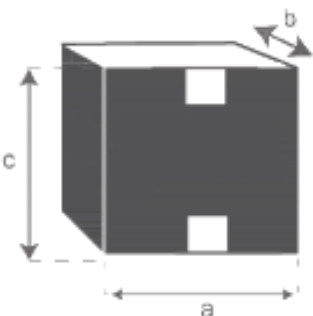

Table acacia rectangulaire Référence : 4013

A = 120-180 cm
B = 80 cm
C = 75 cm
D = 72 cm
E = 66 cm
F = 107 cm

a = 82 cm
b = 13,5 cm
c = 152 cm

Fauteuil de jardin en acacia massif et textilène noir HANOÏ
Référence : 4004

A = 40 cm
B = 40 cm
C = 30 cm
D = 45 cm
E = 89 cm
F = 45 cm

a = 113 cm
b = 56 cm
c = 22 cm

Chaise en bois d'acacia et textilène noir HANOÏ Référence : 4003

A = 40 cm
B = 40 cm
C = 30 cm
D = 45 cm
E = 89 cm
F = 45 cm

a = 52 cm
b = 23 cm
c = 108 cm