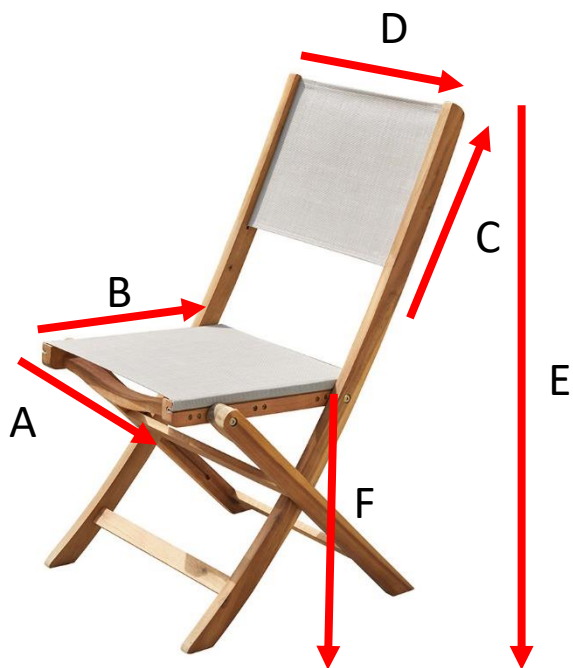

## Chaise en bois d'acacia et textilène HANOÏ

Référence : 4001

A = 40 cm

B = 40 cm

C = 30 cm

D = 45 cm

E = 89 cm

F = 45 cm

a = 52 cm

b = 23 cm

c = 108 cm