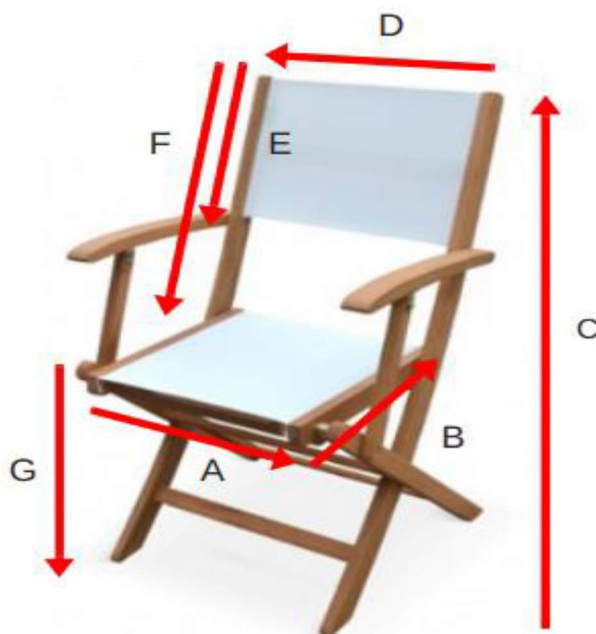

## Fauteuil acacia textilène

Référence : 4002

A = 40,5 cm

B = 40 cm

C = 89 cm

D = 45 cm

E = 34 cm

F = 50 cm

G = 44 cm

a = 56 cm

b = 25 cm

c = 117 cm