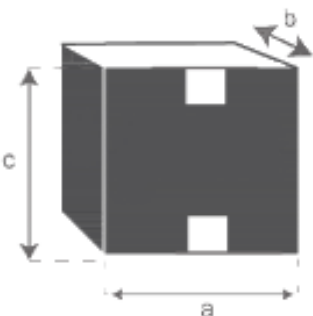

Table de jardin extensible en bois d'acacia 8 à 10 places

HANOÏ

Référence : 4014

A = 180 cm

B = 80 cm

C = 75 cm

D = 9 cm

a = 103 cm

b = 17 cm

c = 183 cm

Fauteuil de jardin en acacia massif et textilène noir HANOÏ
Référence : 4004

A = 40 cm
B = 40 cm
C = 30 cm
D = 45 cm
E = 89 cm
F = 45 cm

a = 113 cm
b = 56 cm
c = 22 cm

Chaise en bois d'acacia et textilène noir HANOÏ Référence : 4003

A = 40 cm
B = 40 cm
C = 30 cm
D = 45 cm
E = 89 cm
F = 45 cm

a = 52 cm
b = 23 cm
c = 108 cm