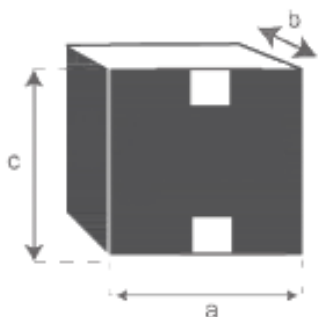

Table de jardin extensible en bois d'acacia 8 à 10 places

HANOÏ

Référence : 4014

A = 180 cm

B = 80 cm

C = 75 cm

D = 9 cm

a = 103 cm

b = 17 cm

c = 183 cm

Fauteuil de jardin en acacia massif et textilène noir HANOÏ
Référence : 4004

A = 40 cm
B = 40 cm
C = 30 cm
D = 45 cm
E = 89 cm
F = 45 cm

a = 113 cm
b = 56 cm
c = 22 cm

Chaise en bois d'acacia et textilène noir HANOÏ Référence : 4003

A = 40 cm
B = 40 cm
C = 30 cm
D = 45 cm
E = 89 cm
F = 45 cm

a = 52 cm
b = 23 cm
c = 108 cm