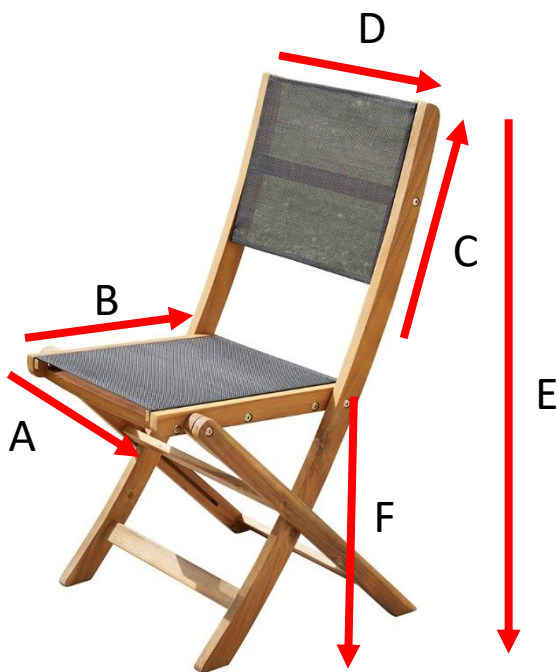

Table de jardin extensible en bois d'acacia 8 à 10 places

HANOÏ

Référence : 4014

A = 180 cm

B = 80 cm

C = 75 cm

D = 9 cm

a = 103 cm

b = 17 cm

c = 183 cm

Fauteuil de jardin en acacia massif et textilène noir HANOÏ
Référence : 4004

A = 40 cm
B = 40 cm
C = 30 cm
D = 45 cm
E = 89 cm
F = 45 cm

a = 113 cm
b = 56 cm
c = 22 cm

Chaise en bois d'acacia et textilène noir HANOÏ Référence : 4003

A = 40 cm
B = 40 cm
C = 30 cm
D = 45 cm
E = 89 cm
F = 45 cm

a = 52 cm
b = 23 cm
c = 108 cm