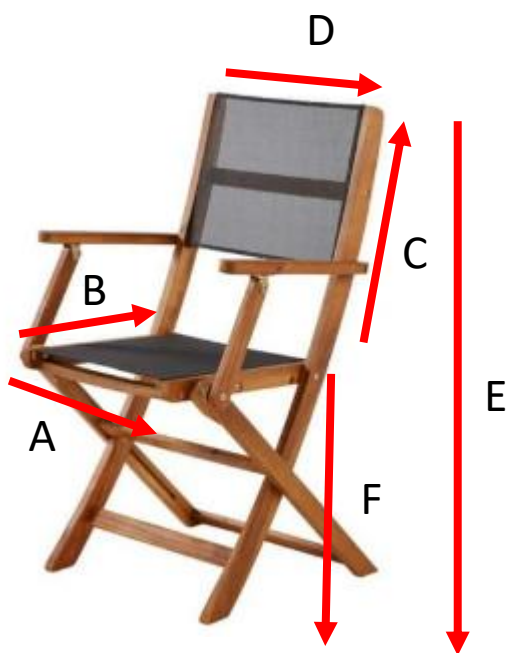

Table de jardin extensible en bois d'acacia 8 à 10 places

HANOÏ

Référence : 4014

A = 180 cm

B = 80 cm

C = 75 cm

D = 9 cm

a = 103 cm

b = 17 cm

c = 183 cm

Fauteuil de jardin en acacia massif et textilène noir HANOÏ
Référence : 4004

A = 40 cm
B = 40 cm
C = 30 cm
D = 45 cm
E = 89 cm
F = 45 cm

a = 113 cm
b = 56 cm
c = 22 cm

Chaise en bois d'acacia et textilène noir HANOÏ Référence : 4003

A = 40 cm
B = 40 cm
C = 30 cm
D = 45 cm
E = 89 cm
F = 45 cm

a = 52 cm
b = 23 cm
c = 108 cm