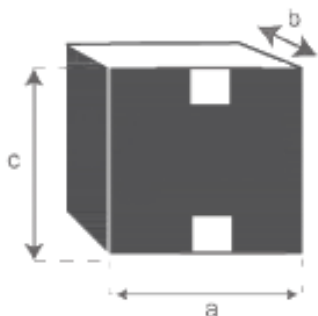

Table de jardin extensible en bois d'acacia 8 à 10 places

HANOÏ

Référence : 4014

A = 180 cm

B = 80 cm

C = 75 cm

D = 9 cm

a = 103 cm

b = 17 cm

c = 183 cm

Chaise en bois d'acacia et textilène noir HANOÏ Référence : 4003

A = 40 cm
B = 40 cm
C = 30 cm
D = 45 cm
E = 89 cm
F = 45 cm

a = 52 cm
b = 23 cm
c = 108 cm