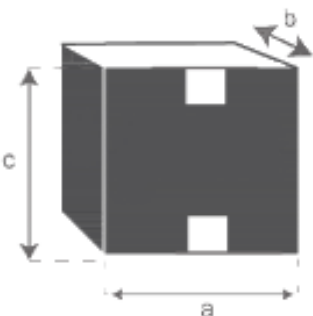

Table de jardin extensible en bois d'acacia 8 à 10 places

HANOÏ

Référence : 4014

A = 180 cm

B = 80 cm

C = 75 cm

D = 9 cm

a = 103 cm

b = 17 cm

c = 183 cm

Chaise en bois d'acacia et textilène noir HANOÏ Référence : 4003

A = 40 cm
B = 40 cm
C = 30 cm
D = 45 cm
E = 89 cm
F = 45 cm

a = 52 cm
b = 23 cm
c = 108 cm