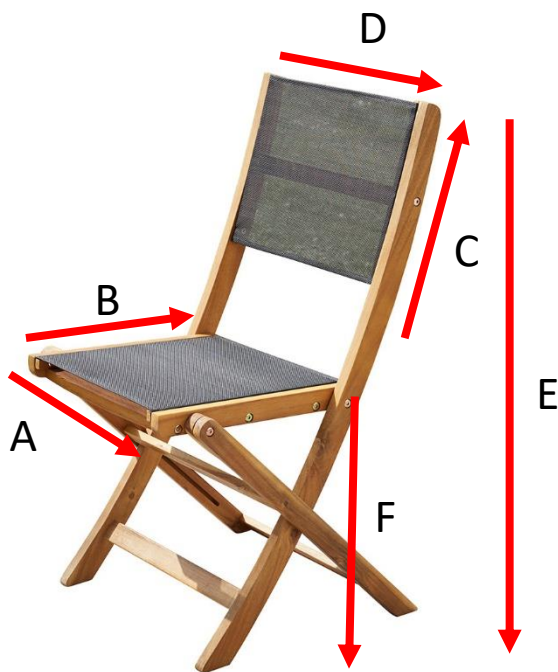

Table de jardin extensible en bois d'acacia 8 à 10 places

HANOÏ

Référence : 4014

A = 180 cm

B = 80 cm

C = 75 cm

D = 9 cm

a = 103 cm

b = 17 cm

c = 183 cm

Chaise en bois d'acacia et textilène noir HANOÏ Référence : 4003

A = 40 cm
B = 40 cm
C = 30 cm
D = 45 cm
E = 89 cm
F = 45 cm

a = 52 cm
b = 23 cm
c = 108 cm