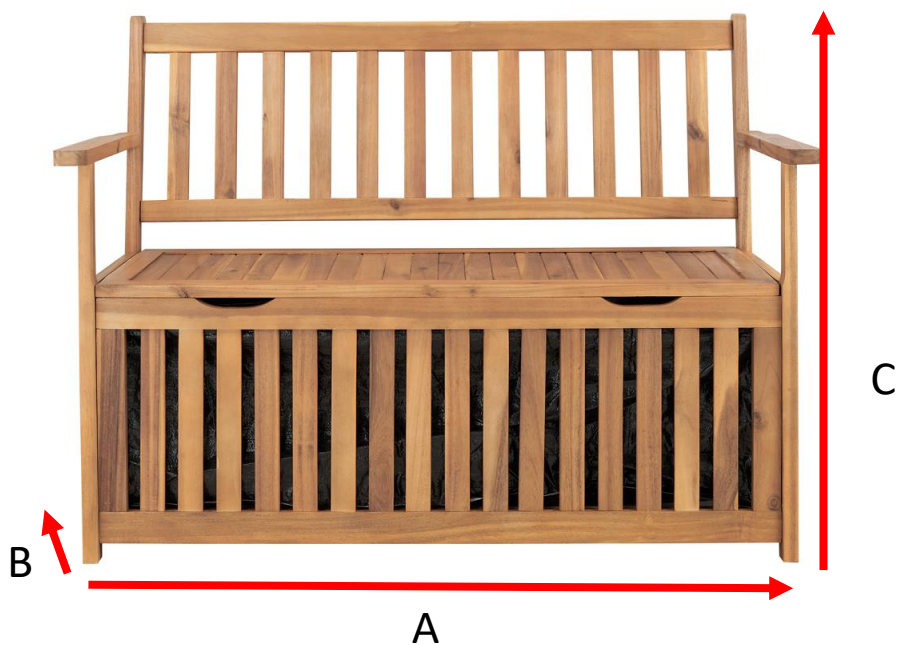

Truhenbank aus Akazienholz FSC Referenz : 4030

A = 120 cm
B = 59 cm
C = 90 cm

a = 67 cm
b = 16,5 cm
c = 124 cm