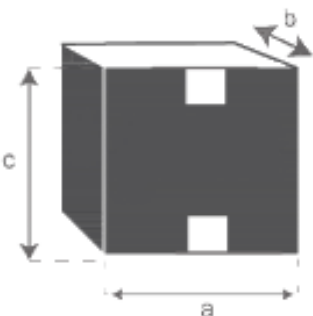

Truhenbank aus Akazienholz FSC Referenz : 4030

A = 120 cm
B = 59 cm
C = 90 cm

a = 67 cm
b = 16,5 cm
c = 124 cm