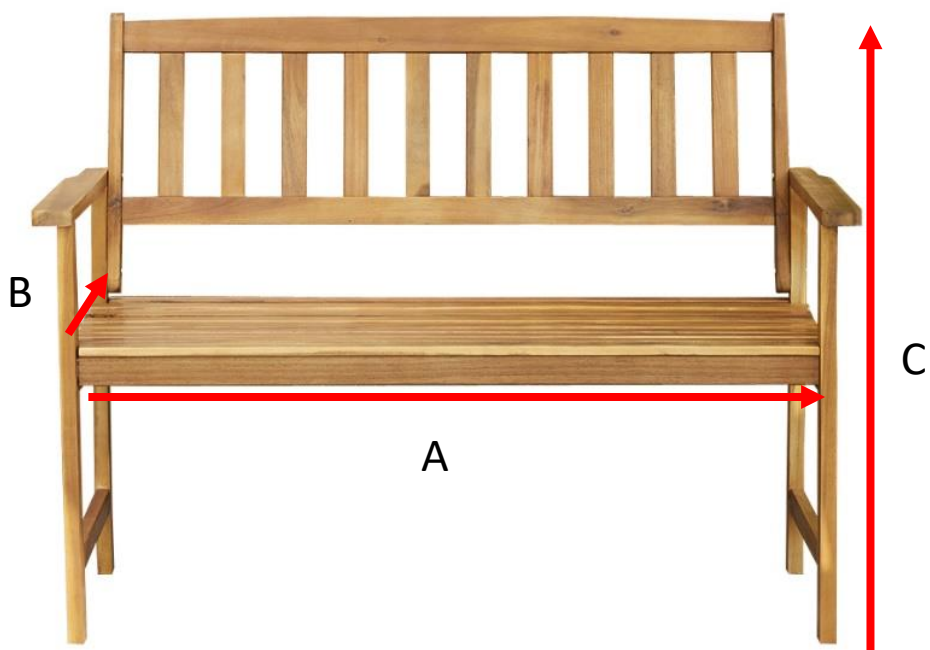

Sitzbank aus Akazienholz 120 HANOÏ Referenz : 4031

A = 120 cm
B = 62 cm
C = 90 cm

a = 63 cm
b = 16,5 cm
c = 124 cm