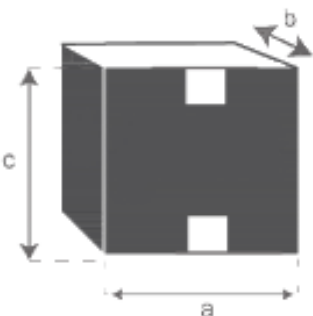

Sitzbank aus Akazienholz 120 HANOÏ Referenz : 4031

A = 120 cm
B = 62 cm
C = 90 cm

a = 63 cm
b = 16,5 cm
c = 124 cm