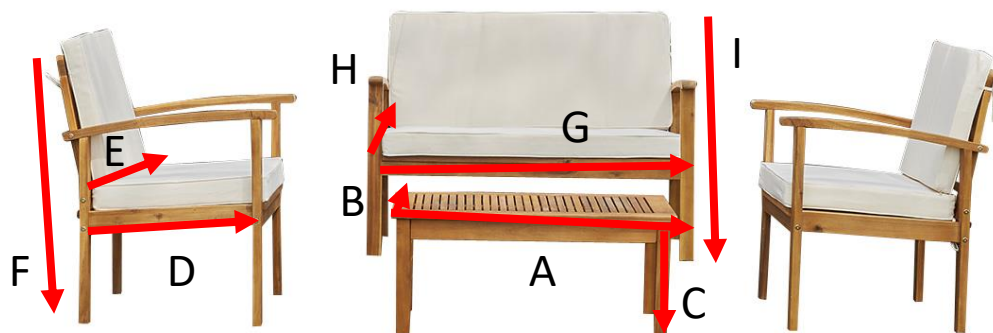

## Gartenmöbel aus Akazienholz HANOÏ Referenz : 4033

- A = 100 cm
- B = 51 cm
- C = 40 cm
- D = 65,5 cm
- E = 70 cm
- F = 75 cm
- G = 101 cm
- I = 75 cm

a = 65,5 cm  
b = 26 cm  
c = 70 cm

a = 65,5 cm  
b = 26 cm  
c = 117 cm

a = 51 cm  
b = 8 cm  
c = 101 cm