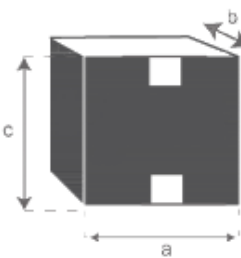

## Gartenmöbel aus Akazienholz HANOÏ Referenz : 4033

- A = 100 cm
- B = 51 cm
- C = 40 cm
- D = 65,5 cm
- E = 70 cm
- F = 75 cm
- G = 101 cm
- I = 75 cm

a = 65,5 cm  
b = 26 cm  
c = 70 cm

a = 65,5 cm  
b = 26 cm  
c = 117 cm

a = 51 cm  
b = 8 cm  
c = 101 cm