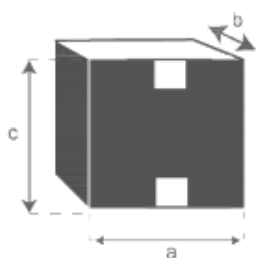

## Gartenmöbel aus Akazienholz HANOÏ Referenz : 4033

- A = 100 cm
- B = 51 cm
- C = 40 cm
- D = 65,5 cm
- E = 70 cm
- F = 75 cm
- G = 101 cm
- I = 75 cm

a = 65,5 cm  
b = 26 cm  
c = 70 cm

a = 65,5 cm  
b = 26 cm  
c = 117 cm

a = 51 cm  
b = 8 cm  
c = 101 cm