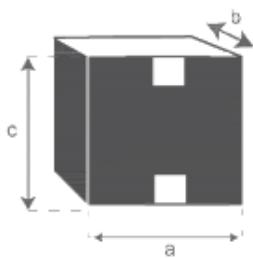

## Gartenmöbel aus Akazienholz HANOÏ Referenz : 4033

- A = 100 cm
- B = 51 cm
- C = 40 cm
- D = 65,5 cm
- E = 70 cm
- F = 75 cm
- G = 101 cm
- I = 75 cm

a = 65,5 cm  
b = 26 cm  
c = 70 cm

a = 65,5 cm  
b = 26 cm  
c = 117 cm

a = 51 cm  
b = 8 cm  
c = 101 cm